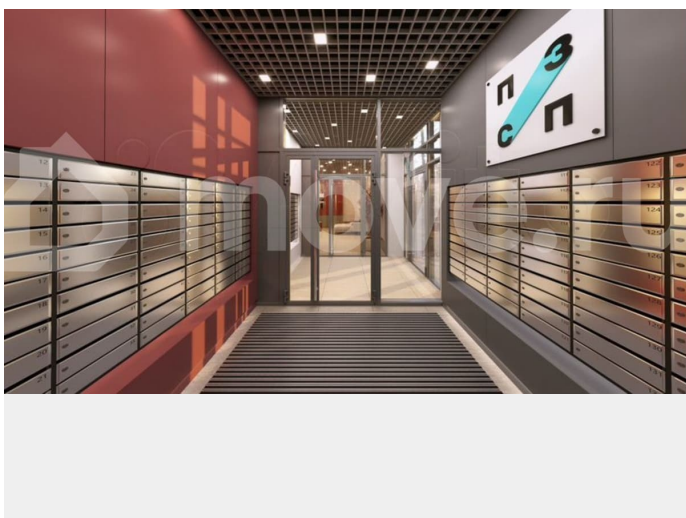

Квартира в новостройке

да

для заметок

Описание

ИПОТЕКА ДЛЯ ВСЕХ от 14,5% на весь срок (только до 31 марта)! - Рассрочка для будущих мам от 20 000 руб/мес. (до 31.03.2026); - Скидка для участников СВО 3%

(до 31.03.26) - Ипотека 10,5% для всех (до 31.03.26) - Скидка 2% при стопроцентной оплате (до 31.03.26) - Квартира + машиноместо со скидкой 15% (до 31.03.26) - ТРЕЙД-ИН (до 30.06.26) - Бесплатное такси до офиса продаж «ТРИ ДЕВЯТЫХ» — новый стандарт городского счастья! О проекте Жилой комплекс комфорт-класса «Три Девярых» от ПЗСП на Кронштадтской, 39 — новый проект от флагмана пермской строительной индустрии — уникальное микс-пространство, где каждый найдет свое счастье. ОСОБЕННОСТИ ПРОЕКТА ЖК на Кронштадтской станет новым ориентиром на карте города благодаря развитой инфраструктуре, живым улицам и общественным пространствам, объединяющим проект и город, комфорт для жителей и разнообразие функций для горожан. • Все рядом: тихая локация в десяти минутах ходьбы до оживленной центральной части города. • Отличная транспортная доступность: новые дороги и удобные развязки сделают ваш путь домой быстрым и приятным. • Место комфорта: рядом с ЖК есть все, без чего невозможно представить повседневную жизнь. • Само вдохновение: недалеко от вашего нового дома — театры, экскурсионные маршруты и арт-объекты... Вы почувствуете, чем живет Пермь, ощутите ее историю и поймете ее душу. • Зеленое сердце города: в нескольких минутах ходьбы от ЖК расположен Черняевский лес, где вы сможете пообщаться с природой напрямую: покормить птиц и белок, вдохнуть аромат древних сосен и насладиться обустроенными пространствами для отдыха. Status № 144327