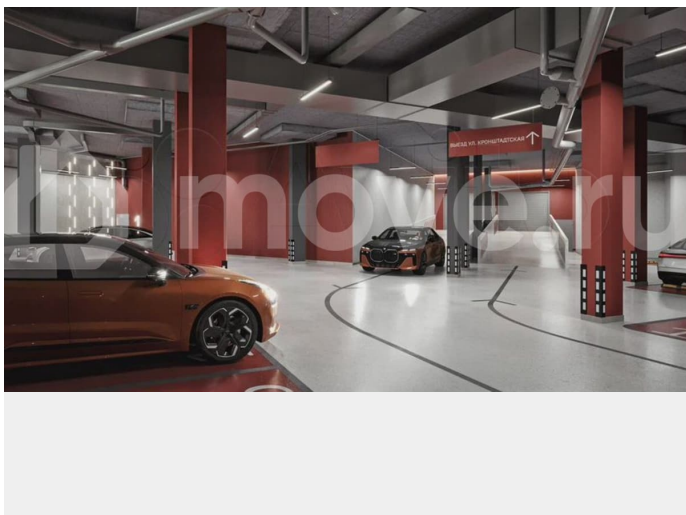

Квартира в новостройке

да

для заметок

Описание

ИПОТЕКА ДЛЯ ВСЕХ от 14,5% на весь срок (только до 31 марта)! - Рассрочка для будущих мам от 20 000 руб/мес. (до 31.03.2026); - Скидка для участников СВО 3%

(до 31.03.26) - Ипотека 10,5% для всех (до 31.03.26) - Скидка 2% при стопроцентной оплате (до 31.03.26) - Квартира + машиноместо со скидкой 15% (до 31.03.26) - ТРЕЙД-ИН (до 30.06.26) - Бесплатное такси до офиса продаж «ТРИ ДЕВЯТЫХ» — новый стандарт городского счастья! О проекте Жилой комплекс комфорт-класса «Три Девярых» от ПЗСП на Кронштадтской, 39 — новый проект от флагмана пермской строительной индустрии — уникальное микс-пространство, где каждый найдет свое счастье. ОСОБЕННОСТИ ПРОЕКТА ЖК на Кронштадтской станет новым ориентиром на карте города благодаря развитой инфраструктуре, живым улицам и общественным пространствам, объединяющим проект и город, комфорт для жителей и разнообразие функций для горожан. • Все рядом: тихая локация в десяти минутах ходьбы до оживленной центральной части города. • Отличная транспортная доступность: новые дороги и удобные развязки сделают ваш путь домой быстрым и приятным. • Место комфорта: рядом с ЖК есть все, без чего невозможно представить повседневную жизнь. • Само вдохновение: недалеко от вашего нового дома — театры, экскурсионные маршруты и арт-объекты... Вы почувствуете, чем живет Пермь, ощутите ее историю и поймете ее душу. • Зеленое сердце города: в нескольких минутах ходьбы от ЖК расположен Черняевский лес, где вы сможете пообщаться с природой напрямую: покормить птиц и белок, вдохнуть аромат древних сосен и насладиться обустроенными пространствами для отдыха. Status № 144327