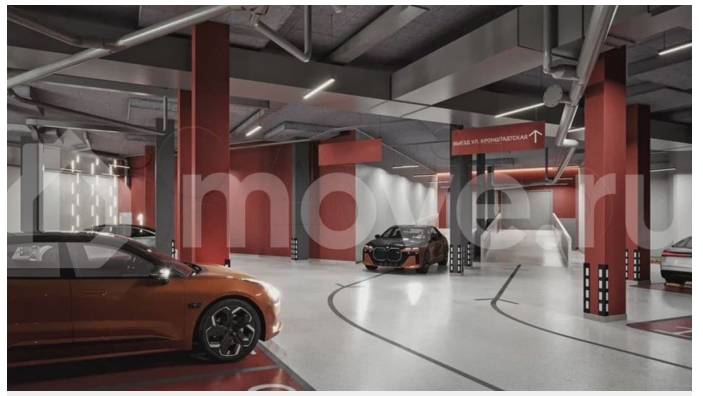

для заметок

сто процентной оплате (до 31.03.26) -
Квартира + машиноместо со скидкой 15% (до 31.03.26) - ТРЕЙД-ИН (до 30.06.26) -
Бесплатное такси до офиса продаж «ТРИ ДЕВЯТЫХ» — новый стандарт городского счастья! О проекте Жилой комплекс комфорт-класса «Три Девярых» от ПЗСП на Кронштадтской, 39 — новый проект от флага пермской строительной индустрии — уникальное микс-пространство, где каждый найдет свое счастье. ОСОБЕННОСТИ ПРОЕКТА ЖК на Кронштадтской станет новым ориентиром на карте города благодаря развитой инфраструктуре, живым улицам и общественным пространствам, объединяющим проект и город, комфорт для жителей и разнообразие функций для горожан. • Все рядом: тихая локация в десяти минутах ходьбы до оживленной центральной части города. • Отличная транспортная доступность: новые дороги и удобные развязки сделают ваш путь домой быстрым и приятным. • Место комфорта: рядом с ЖК есть все, без чего невозможно представить повседневную жизнь. • Само вдохновение: недалеко от вашего нового дома — театры, экскурсионные маршруты и арт-объекты... Вы почувствуете, чем живет Пермь, ощутите ее историю и поймете ее душу. • Зеленое сердце города: в нескольких минутах ходьбы от ЖК расположен Черняевский лес, где вы сможете пообщаться с природой напрямую: покормить птиц и белок, вдохнуть аромат древних сосен и насладиться обустроенными пространствами для отдыха. Status № 143082