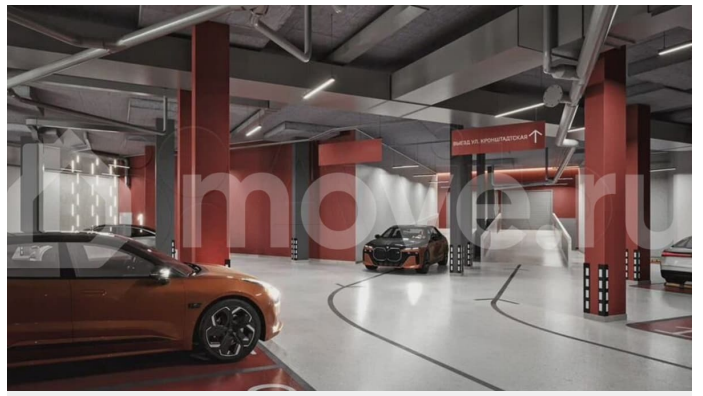

для заметок

сто процентной оплате (до 31.03.26) -
Квартира + машиноместо со скидкой 15% (до 31.03.26) - ТРЕЙД-ИН (до 30.06.26) -
Бесплатное такси до офиса продаж «ТРИ ДЕВЯТЫХ» — новый стандарт городского счастья! О проекте Жилой комплекс комфорт-класса «Три Девярых» от ПЗСП на Кронштадтской, 39 — новый проект от флагамена пермской строительной индустрии — уникальное микс-пространство, где каждый найдет свое счастье. ОСОБЕННОСТИ ПРОЕКТА ЖК на Кронштадтской станет новым ориентиром на карте города благодаря развитой инфраструктуре, живым улицам и общественным пространствам, объединяющим проект и город, комфорт для жителей и разнообразие функций для горожан. • Все рядом: тихая локация в десяти минутах ходьбы до оживленной центральной части города. • Отличная транспортная доступность: новые дороги и удобные развязки сделают ваш путь домой быстрым и приятным. • Место комфорта: рядом с ЖК есть все, без чего невозможно представить повседневную жизнь. • Само вдохновение: недалеко от вашего нового дома — театры, экскурсионные маршруты и арт-объекты... Вы почувствуете, чем живет Пермь, ощутите ее историю и поймете ее душу. • Зеленое сердце города: в нескольких минутах ходьбы от ЖК расположен Черняевский лес, где вы сможете пообщаться с природой напрямую: покормить птиц и белок, вдохнуть аромат древних сосен и насладиться обустроенными пространствами для отдыха. Status № 143082