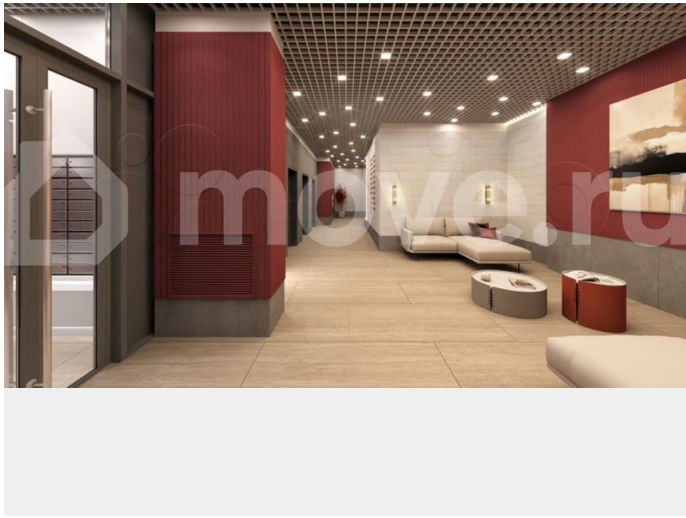

### Описание

ИПОТЕКА ДЛЯ ВСЕХ от 14,5% на весь срок (только до 31 марта)! - Скидка для участников СВО 3% (до 31.03.26) - Ипотека 10,5% для всех (до 31.03.26) - Скидка 2% при

для заметок

сто процентной оплате (до 31.03.26) -  
Квартира + машиноместо со скидкой 15% (до 31.03.26) - ТРЕЙД-ИН (до 30.06.26) -  
Бесплатное такси до офиса продаж «ТРИ ДЕВЯТЫХ» — новый стандарт городского счастья! О проекте Жилой комплекс комфорт-класса «Три Девярых» от ПЗСП на Кронштадтской, 39 — новый проект от флага пермской строительной индустрии — уникальное микс-пространство, где каждый найдет свое счастье. ОСОБЕННОСТИ ПРОЕКТА ЖК на Кронштадтской станет новым ориентиром на карте города благодаря развитой инфраструктуре, живым улицам и общественным пространствам, объединяющим проект и город, комфорт для жителей и разнообразие функций для горожан. • Все рядом: тихая локация в десяти минутах ходьбы до оживленной центральной части города. • Отличная транспортная доступность: новые дороги и удобные развязки сделают ваш путь домой быстрым и приятным. • Место комфорта: рядом с ЖК есть все, без чего невозможно представить повседневную жизнь. • Само вдохновение: недалеко от вашего нового дома — театры, экскурсионные маршруты и арт-объекты... Вы почувствуете, чем живет Пермь, ощутите ее историю и поймете ее душу. • Зеленое сердце города: в нескольких минутах ходьбы от ЖК расположен Черняевский лес, где вы сможете пообщаться с природой напрямую: покормить птиц и белок, вдохнуть аромат древних сосен и насладиться обустроенными пространствами для отдыха. Status № 144360