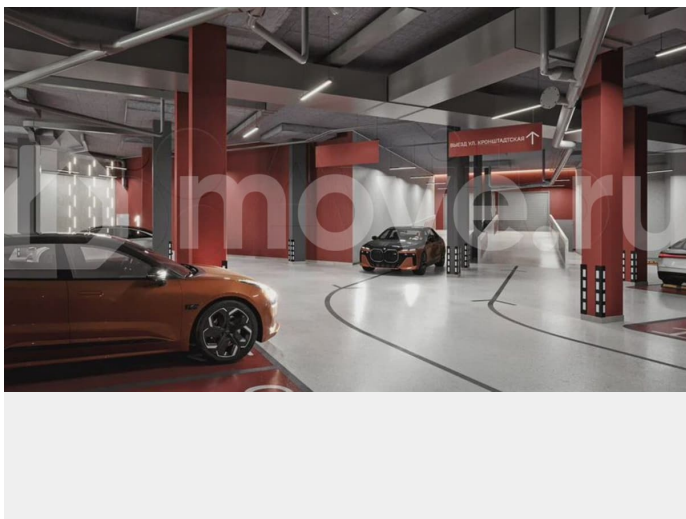

### Описание

ИПОТЕКА ДЛЯ ВСЕХ от 14,5% на весь срок (только до 31 марта)! - Скидка для участников СВО 3% (до 31.03.26) - Ипотека 10,5% для всех (до 31.03.26) - Скидка 2% при

для заметок

сто процентной оплате (до 31.03.26) -  
Квартира + машиноместо со скидкой 15% (до 31.03.26) - ТРЕЙД-ИН (до 30.06.26) -  
Бесплатное такси до офиса продаж «ТРИ ДЕВЯТЫХ» — новый стандарт городского счастья! О проекте Жилой комплекс комфорт-класса «Три Девярых» от ПЗСП на Кронштадтской, 39 — новый проект от флага пермской строительной индустрии — уникальное микс-пространство, где каждый найдет свое счастье. ОСОБЕННОСТИ ПРОЕКТА ЖК на Кронштадтской станет новым ориентиром на карте города благодаря развитой инфраструктуре, живым улицам и общественным пространствам, объединяющим проект и город, комфорт для жителей и разнообразие функций для горожан. • Все рядом: тихая локация в десяти минутах ходьбы до оживленной центральной части города. • Отличная транспортная доступность: новые дороги и удобные развязки сделают ваш путь домой быстрым и приятным. • Место комфорта: рядом с ЖК есть все, без чего невозможно представить повседневную жизнь. • Само вдохновение: недалеко от вашего нового дома — театры, экскурсионные маршруты и арт-объекты... Вы почувствуете, чем живет Пермь, ощутите ее историю и поймете ее душу. • Зеленое сердце города: в нескольких минутах ходьбы от ЖК расположен Черняевский лес, где вы сможете пообщаться с природой напрямую: покормить птиц и белок, вдохнуть аромат древних сосен и насладиться обустроенными пространствами для отдыха. Status № 144360