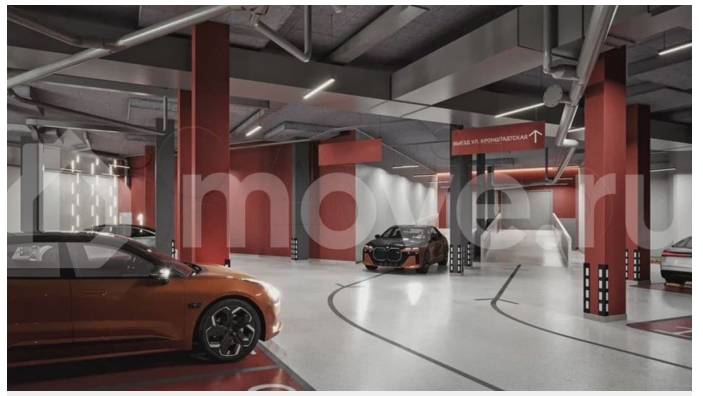

для заметок

сто процентной оплате (до 31.03.26) -
Квартира + машиноместо со скидкой 15% (до 31.03.26) - ТРЕЙД-ИН (до 30.06.26) -
Бесплатное такси до офиса продаж «ТРИ ДЕВЯТЫХ» — новый стандарт городского счастья! О проекте Жилой комплекс комфорт-класса «Три Девярых» от ПЗСП на Кронштадтской, 39 — новый проект от флага пермской строительной индустрии — уникальное микс-пространство, где каждый найдет свое счастье. ОСОБЕННОСТИ ПРОЕКТА ЖК на Кронштадтской станет новым ориентиром на карте города благодаря развитой инфраструктуре, живым улицам и общественным пространствам, объединяющим проект и город, комфорт для жителей и разнообразие функций для горожан. • Все рядом: тихая локация в десяти минутах ходьбы до оживленной центральной части города. • Отличная транспортная доступность: новые дороги и удобные развязки сделают ваш путь домой быстрым и приятным. • Место комфорта: рядом с ЖК есть все, без чего невозможно представить повседневную жизнь. • Само вдохновение: недалеко от вашего нового дома — театры, экскурсионные маршруты и арт-объекты... Вы почувствуете, чем живет Пермь, ощутите ее историю и поймете ее душу. • Зеленое сердце города: в нескольких минутах ходьбы от ЖК расположен Черняевский лес, где вы сможете пообщаться с природой напрямую: покормить птиц и белок, вдохнуть аромат древних сосен и насладиться обустроенными пространствами для отдыха. Status № 144294