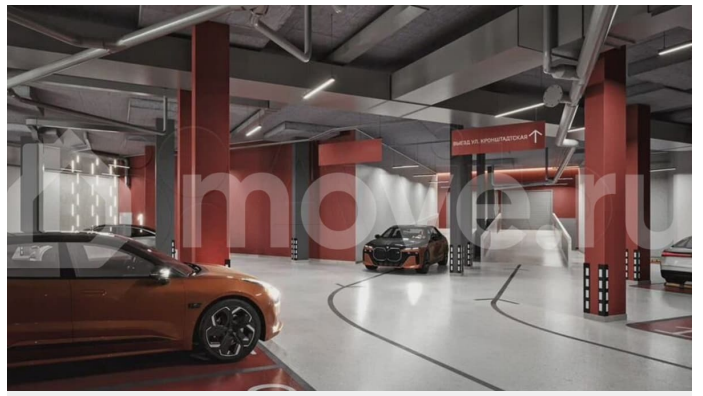

Описание

ИПОТЕКА ДЛЯ ВСЕХ от 14,5% на весь срок (только до 31 марта)! - Скидка для участников СВО 3% (до 31.03.26) - Ипотека 10,5% для всех (до 31.03.26) - Скидка 2% при

для заметок

сто процентной оплате (до 31.03.26) -
Квартира + машиноместо со скидкой 15% (до 31.03.26) - ТРЕЙД-ИН (до 30.06.26) -
Бесплатное такси до офиса продаж «ТРИ ДЕВЯТЫХ» — новый стандарт городского счастья! О проекте Жилой комплекс комфорт-класса «Три Девярых» от ПЗСП на Кронштадтской, 39 — новый проект от флага пермской строительной индустрии — уникальное микс-пространство, где каждый найдет свое счастье. ОСОБЕННОСТИ ПРОЕКТА ЖК на Кронштадтской станет новым ориентиром на карте города благодаря развитой инфраструктуре, живым улицам и общественным пространствам, объединяющим проект и город, комфорт для жителей и разнообразие функций для горожан. • Все рядом: тихая локация в десяти минутах ходьбы до оживленной центральной части города. • Отличная транспортная доступность: новые дороги и удобные развязки сделают ваш путь домой быстрым и приятным. • Место комфорта: рядом с ЖК есть все, без чего невозможно представить повседневную жизнь. • Само вдохновение: недалеко от вашего нового дома — театры, экскурсионные маршруты и арт-объекты... Вы почувствуете, чем живет Пермь, ощутите ее историю и поймете ее душу. • Зеленое сердце города: в нескольких минутах ходьбы от ЖК расположен Черняевский лес, где вы сможете пообщаться с природой напрямую: покормить птиц и белок, вдохнуть аромат древних сосен и насладиться обустроенными пространствами для отдыха. Status № 144294