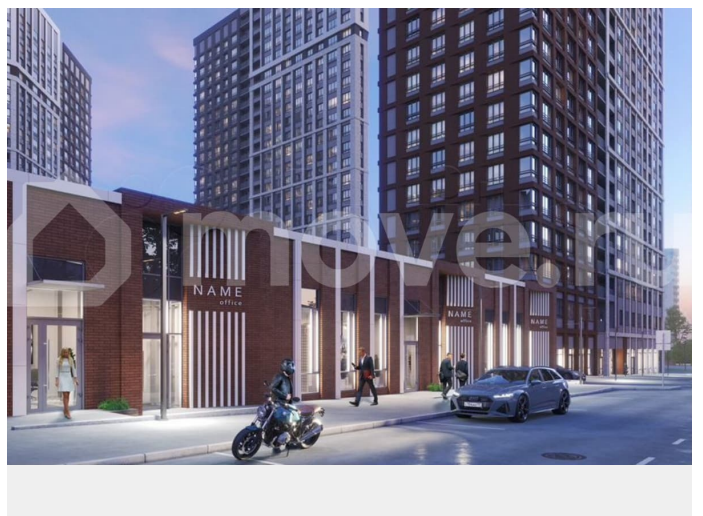

для заметок

сто процентной оплате (до 31.03.26) -
Квартира + машиноместо со скидкой 15% (до 31.03.26) - ТРЕЙД-ИН (до 30.06.26) -
Бесплатное такси до офиса продаж «ТРИ ДЕВЯТЫХ» — новый стандарт городского счастья! О проекте Жилой комплекс комфорт-класса «Три Девярых» от ПЗСП на Кронштадтской, 39 — новый проект от флага пермской строительной индустрии — уникальное микс-пространство, где каждый найдет свое счастье. ОСОБЕННОСТИ ПРОЕКТА ЖК на Кронштадтской станет новым ориентиром на карте города благодаря развитой инфраструктуре, живым улицам и общественным пространствам, объединяющим проект и город, комфорт для жителей и разнообразие функций для горожан. • Все рядом: тихая локация в десяти минутах ходьбы до оживленной центральной части города. • Отличная транспортная доступность: новые дороги и удобные развязки сделают ваш путь домой быстрым и приятным. • Место комфорта: рядом с ЖК есть все, без чего невозможно представить повседневную жизнь. • Само вдохновение: недалеко от вашего нового дома — театры, экскурсионные маршруты и арт-объекты... Вы почувствуете, чем живет Пермь, ощутите ее историю и поймете ее душу. • Зеленое сердце города: в нескольких минутах ходьбы от ЖК расположен Черняевский лес, где вы сможете пообщаться с природой напрямую: покормить птиц и белок, вдохнуть аромат древних сосен и насладиться обустроенными пространствами для отдыха. Status № 144294