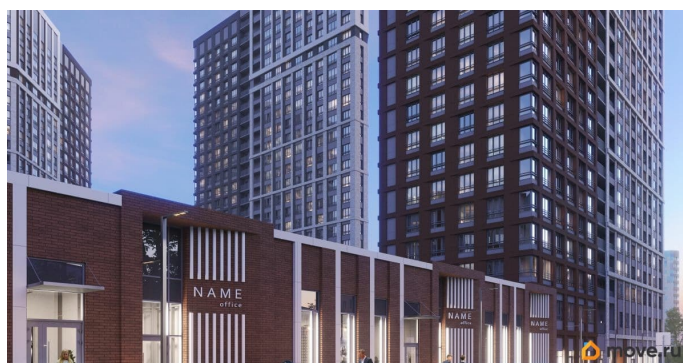

минутах ходьбы от ЖК расположен Черняевский лес, где вы сможете пообщаться с природой напрямую: покормить птиц и белок, вдохнуть аромат древних сосен и насладиться обустроенными пространствами для отдыха. Застройщик ООО «Спецстрой ПЗСП-Кронштадтская». Проектная декларация на сайте наш.дом.рф