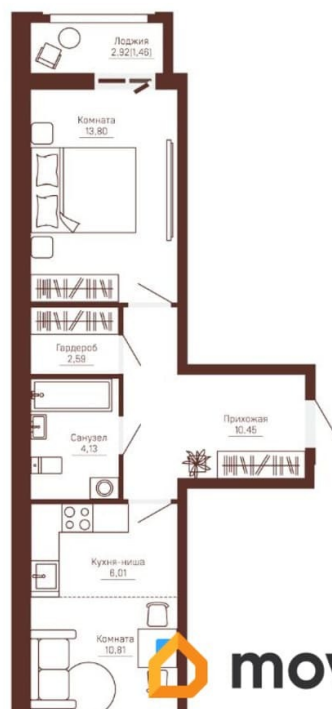

🕒 Создано: 03.06.2025 в 16:26

🔄 Обновлено: 01.04.2026 в 11:08

ПЗСП, ПЗСП

79809623313

8 061 000 ₺

Округ

[Пермь, Дзержинский район](#)

для заметок

Квартира

Количество комнат

2

Высота потолков

2.72 м

Общая площадь

50.8 м²

Этаж

3/10

Детали объекта

Тип сделки

Продам

Раздел

[Квартиры](#)

Ремонт

с отделкой

Квартира в новостройке

да

Год сдачи

3 квартал 2027 г.

лифт

Описание

move.ru