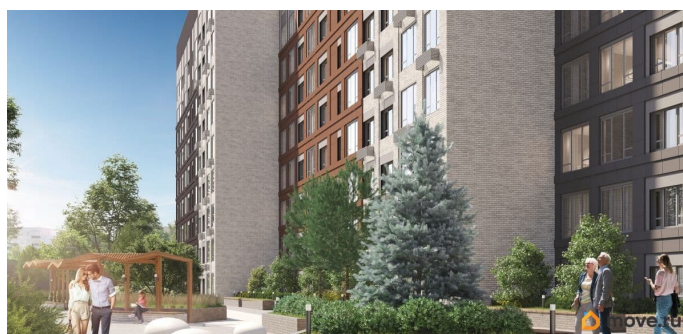

минутах ходьбы от ЖК расположен Черняевский лес, где вы сможете пообщаться с природой напрямую: покормить птиц и белок, вдохнуть аромат древних сосен и насладиться обустроенными пространствами для отдыха. Застройщик ООО «Спецстрой ПЗСП-Кронштадтская». Проектная декларация на сайте наш.дом.рф