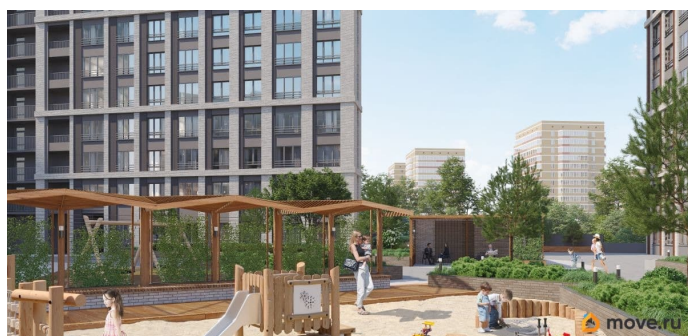

минутах ходьбы от ЖК расположен Черняевский лес, где вы сможете пообщаться с природой напрямую: покормить птиц и белок, вдохнуть аромат древних сосен и насладиться обустроенными пространствами для отдыха. Застройщик ООО «Спецстрой ПЗСП-Кронштадтская». Проектная декларация на сайте наш.дом.рф