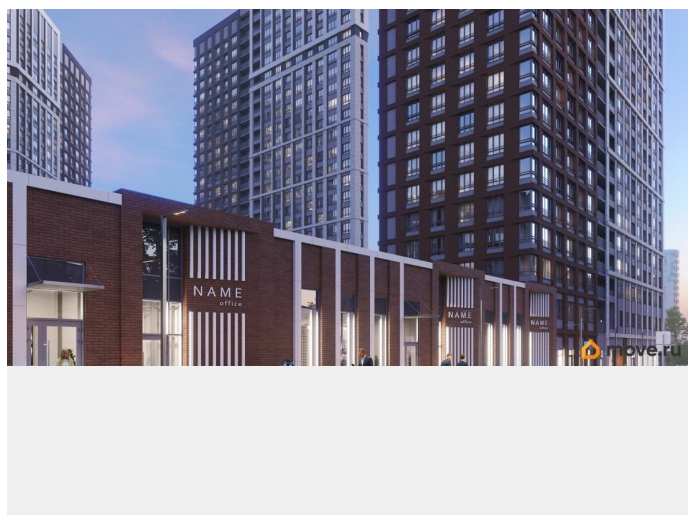

минутах ходьбы от ЖК расположен Черняевский лес, где вы сможете пообщаться с природой напрямую: покормить птиц и белок, вдохнуть аромат древних сосен и насладиться обустроенными пространствами для отдыха. Застройщик ООО «Спецстрой ПЗСП-Кронштадтская». Проектная декларация на сайте наш.дом.рф