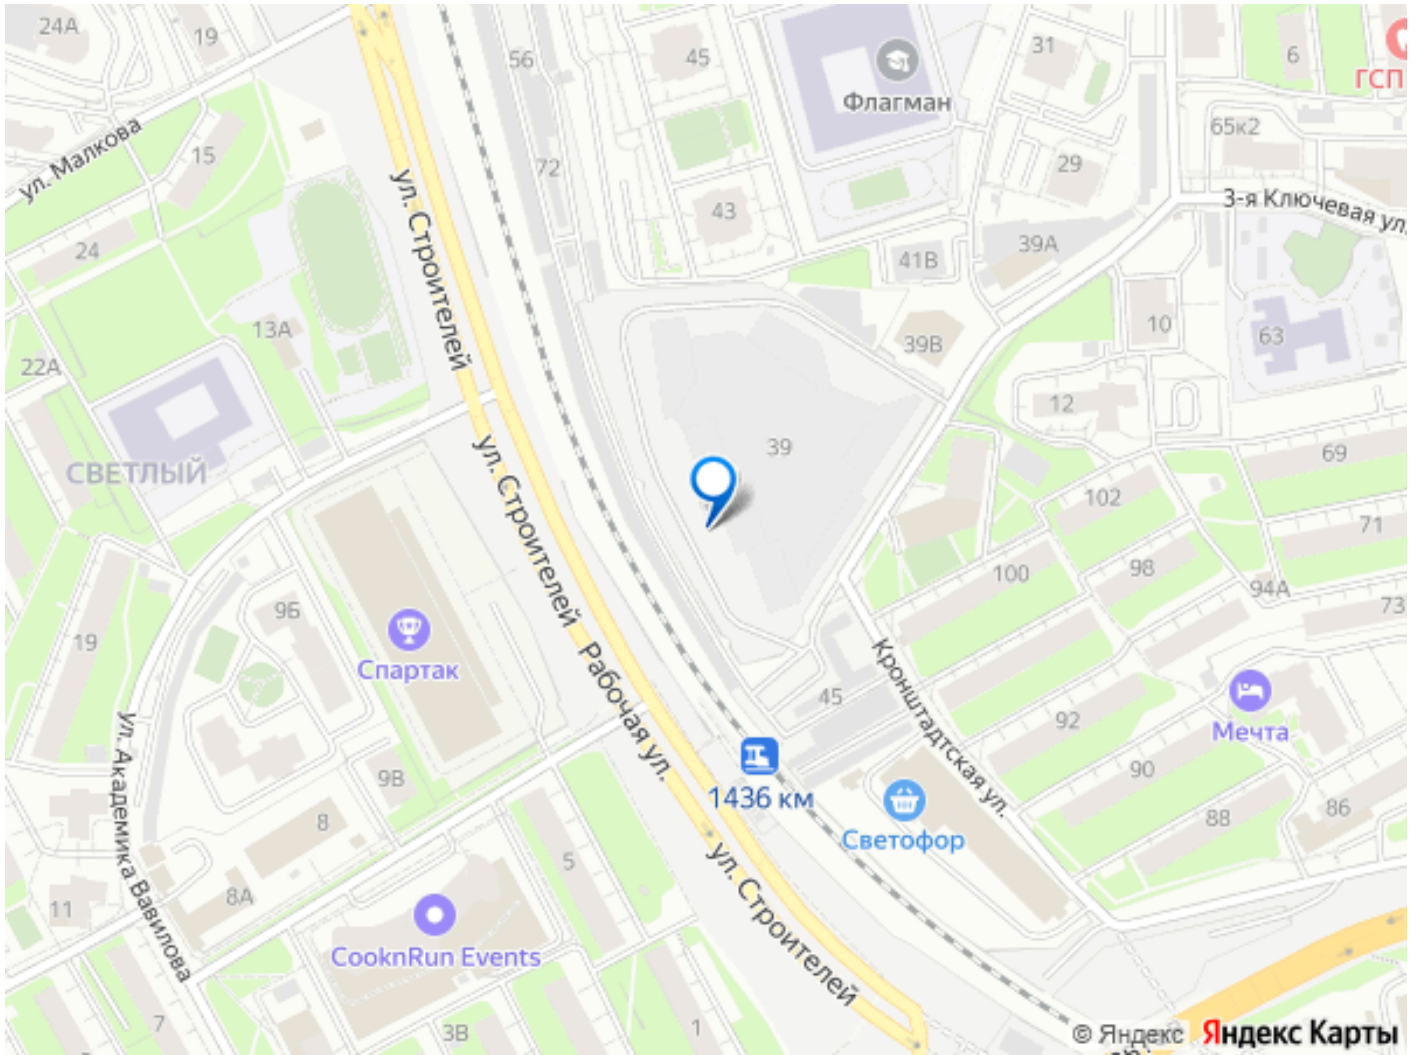

Move.ru - вся недвижимость России