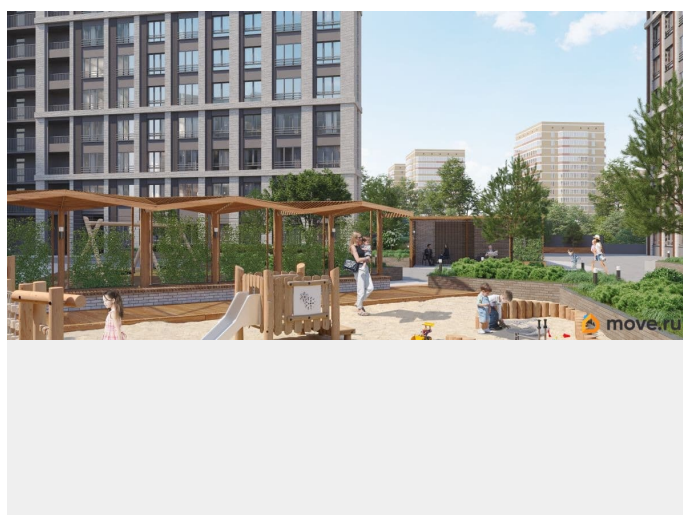

минутах ходьбы от ЖК расположен Черняевский лес, где вы сможете пообщаться с природой напрямую: покормить птиц и белок, вдохнуть аромат древних сосен и насладиться обустроенными пространствами для отдыха. Застройщик ООО «Спецстрой ПЗСП-Кронштадтская». Проектная декларация на сайте наш.дом.рф