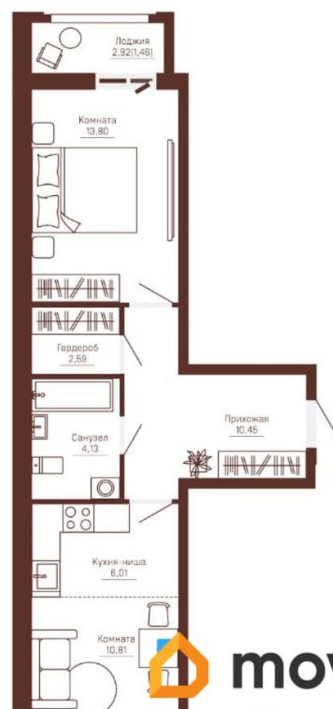

🕒 Создано: 03.06.2025 в 16:25

🔄 Обновлено: 05.04.2026 в 12:01

ПЗСП, ПЗСП

79809623313

8 179 000 ₺

Округ

[Пермь, Дзержинский район](#)

для заметок

Квартира

Количество комнат

2

Высота потолков

2.72 м

Общая площадь

50.8 м²

Этаж

9/10

Детали объекта

Тип сделки

Продам

Раздел

[Квартиры](#)

Ремонт

с отделкой

Квартира в новостройке

да

Год сдачи

3 квартал 2027 г.

лифт

Описание

move.ru