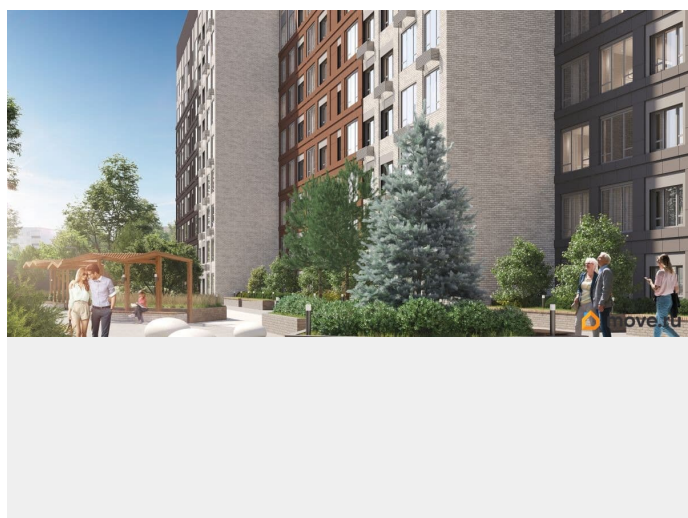

минутах ходьбы от ЖК расположен Черняевский лес, где вы сможете пообщаться с природой напрямую: покормить птиц и белок, вдохнуть аромат древних сосен и насладиться обустроенными пространствами для отдыха. Застройщик ООО «Спецстрой ПЗСП-Кронштадтская». Проектная декларация на сайте наш.дом.рф