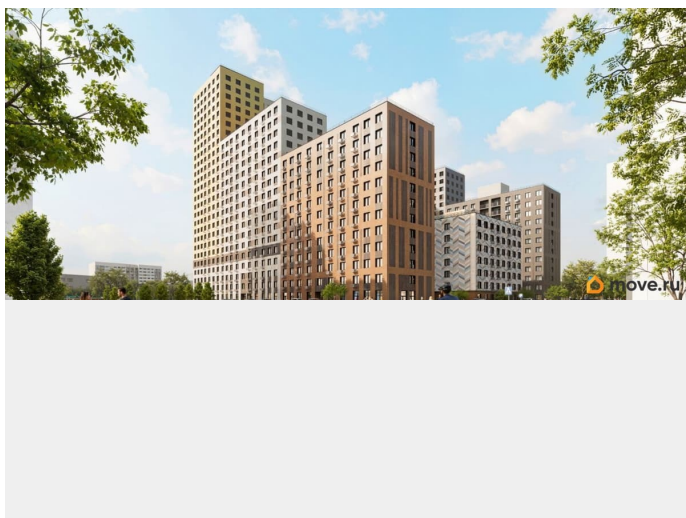

умный домофон с управлением через приложение