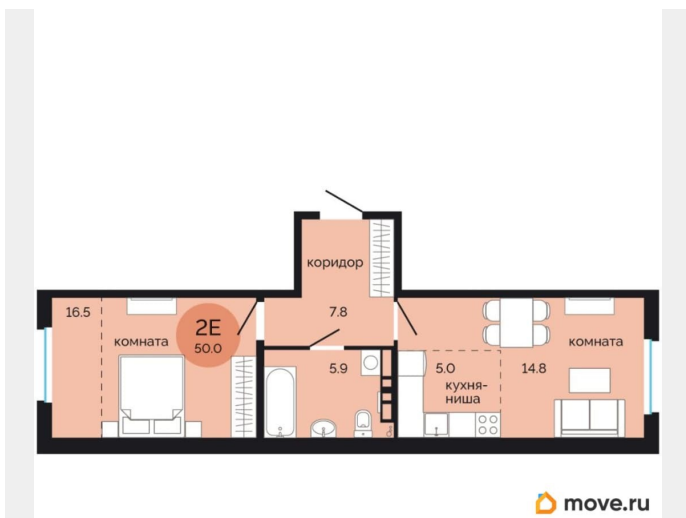

умный домофон с управлением через приложение