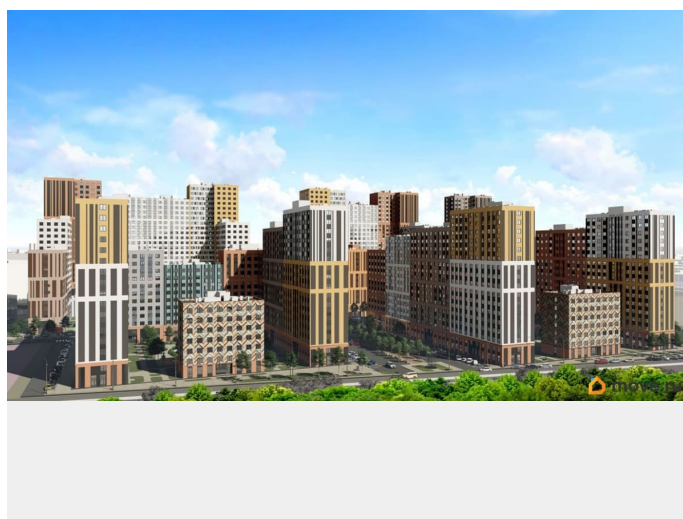

умный домофон с управлением через приложение