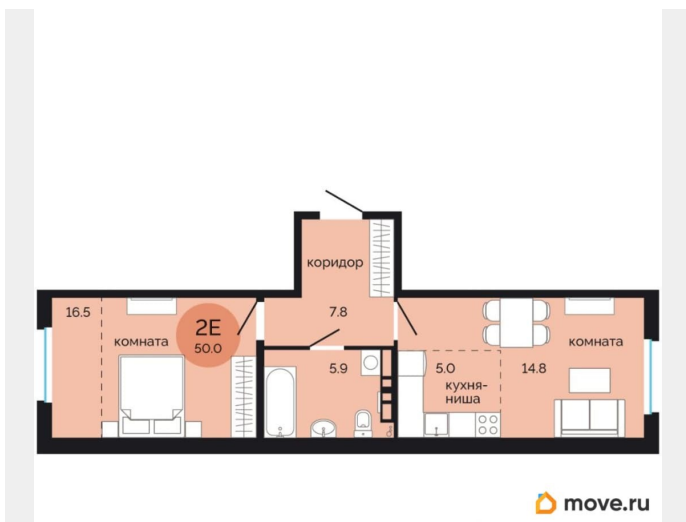

move.ru

Move.ru - вся недвижимость России