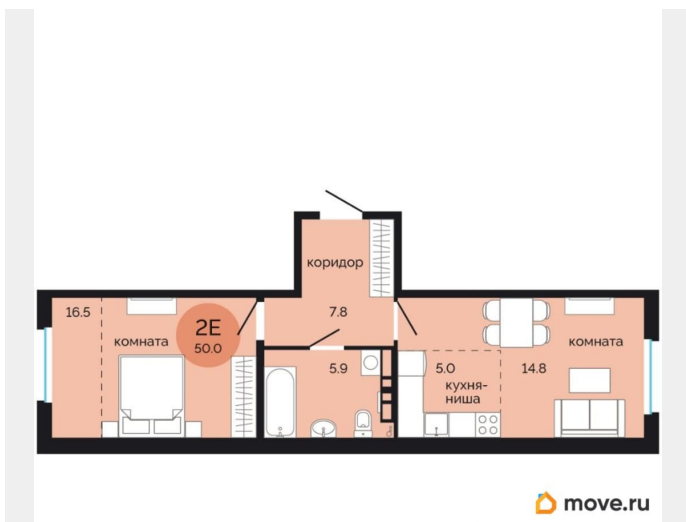

move.ru

Move.ru - вся недвижимость России