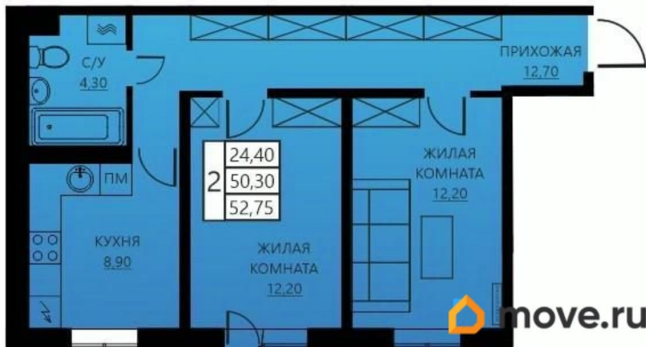

МОТОВИЛИХИНСКОЙ
ЖИЛОЙ КОМПЛЕКС