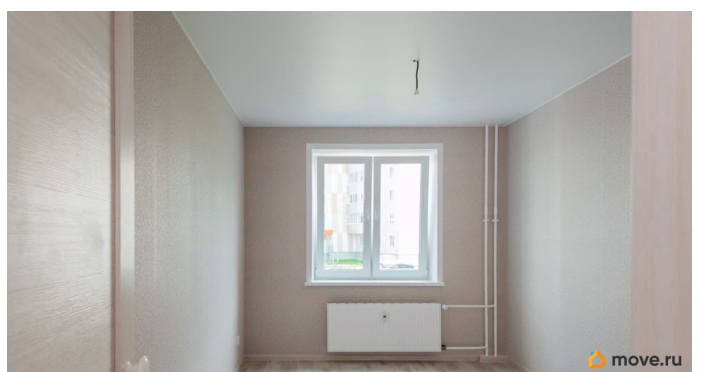

ниже, чем в монолитных. А дополнительное тепло в доме достигается за счет современного утеплителя, который не имеет контакта с внешней средой, то есть не мокнет и не портится. 2) Дом оборудован скоростными лифтами и системой пандусов. Поэтому переезд будет более комфортным. 3) Дополнительный технический этаж, где идут все коммуникации. Квартира с полной отделкой от застройщика: металлическая входная дверь, натяжные потолки, качественный линолеум, светлые обои, полный набор сантехники и приборов учета, керамическая плитка на полу в санузлах с обустройством системы «теплый пол». Несомненно, Вам будет удобно в квартире от СПК! Записывайтесь на экскурсию и убедитесь в этом лично! УНИКАЛЬНЫЕ СПОСОБЫ ПРИОБРЕТЕНИЯ - КУПИТЬ ЛЕГКО! Рассрочка до конца строительства. Выгодная ипотека от крупнейших банков РФ. Зачёт вторичным жильём (старая квартира в счет новой!) Квартира подходит под покупку в ипотеку, с помощью материнского капитала, для всех видов жилищных сертификатов. Поможем с одобрением ипотеки на выгодных условиях от ведущих банков города Перми. Количество квартир ограничено!