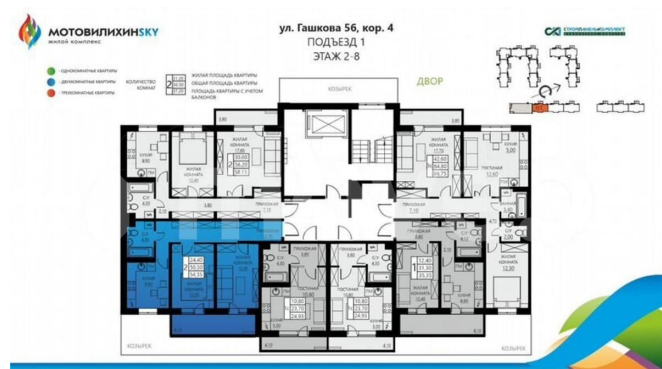

🕒 Создано: 06.02.2026 в 03:36

🔄 Обновлено: 10.04.2026 в 04:03

Пермский край, Пермь, ул. Гашкова, 56

10 073 795 ₺

Пермский край, Пермь, ул. Гашкова, 56

Улица

[улица Гашкова](#)

Квартира

Количество комнат

2

Общая площадь

49.5 м²

Этаж

8/8

Детали объекта

Тип сделки

Продам

Раздел

[Квартиры](#)

Ремонт

с отделкой

Квартира в новостройке

да

Описание

ЖК МотовилихинSKY - современный, новый микрорайон с развитой инфраструктурой, состоящий только из новостроек. 9-17-этажные панельные дома 97 серии возводятся кварталами на территории 22 Га.

<https://perm.move.ru/objects/9288974298>

Офис продаж в ЖК

«Мотовилихинску», АО

«СтройПанельКомплект»

89251234567

для заметок