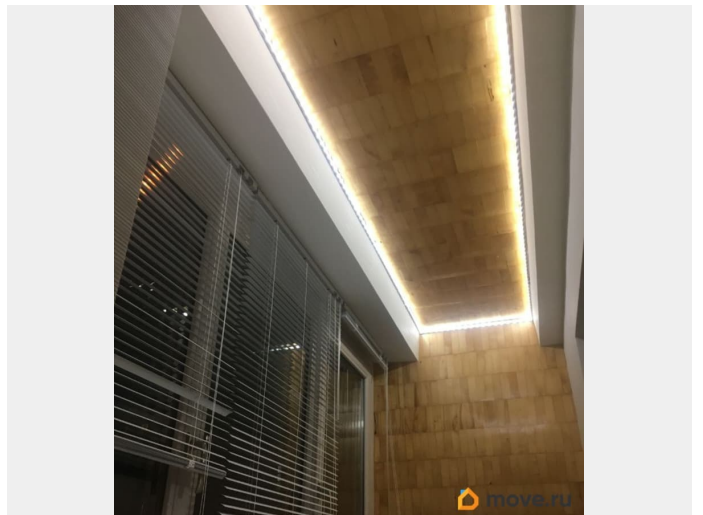

всей квартире. В одной комнате солнце до обеда, в другой после обеда. Окна выполнены из деревянных стеклопакетов с широкими деревянными подоконниками, которые возможно использовать для приятных посиделок. Окна на лоджия также с деревянными стеклопакетами и деревянным подоконником. Пол натуральный паркет, в т.ч. на лоджии, обработанный паркетным маслом. Двери деревянные с матовыми стёклами, изготовлены под заказ с высотой 2.1 м. Обычные двери 2 м. Проёмы специально увеличивали. Высокие двери создают впечатление высоких потолков. Входная дверь звукоизоляционная. Батареи чугунные, в одной из комнате батарея чугунная на ножках под старину. Розетки и выключатели современные и стильные. Мебели минимум. Только необходимое. В коридоре к стильный . шкаф купе=упе из белого матового стекла.