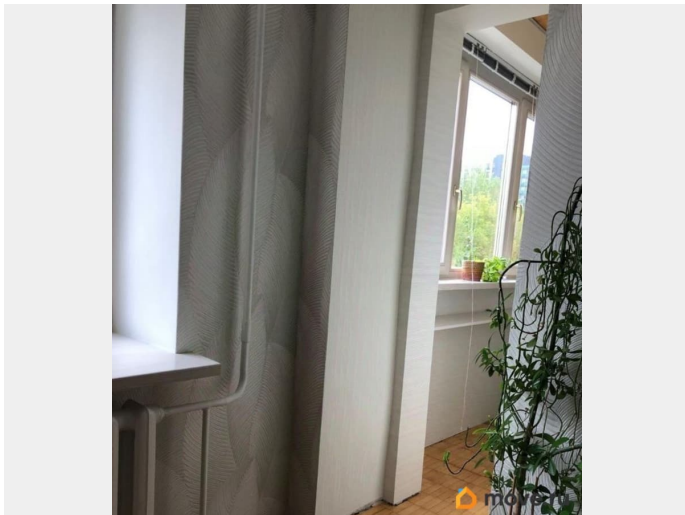

возможна ипотека, лифт, парковка

Описание

Продается двухкомнатная квартира на третьем этаже кирпичного доме. Общая площадь составляет 49,5 кв.м. Планировка рациональная: две изолированные комнаты правильной прямоугольной формы и просторная кухня 9 кв.м, что создает комфортные условия для совместного проживания. Санузел раздельный, что повышает удобство при использовании. Из одной комнаты есть выход на застекленную и утепленную лоджию, которую можно использовать круглый год. Звукоизоляция на высоте, о существовании соседей можно забыть. Ключевым преимуществом объекта является вид из окон: Панорамный обзор на зеленую зону из обеих комнат, обеспечивающий эстетический вид.. Удобная локация дома - в тихом центре города. Нет проблем с парковкой. Все объекты инфраструктуры первой необходимости в пешей доступности. 8 минут пешком и ты на Компресе, 8 минут пешком в другую сторону и ты на Автовокзале, Квартира с капитальным ремонтом с дизайнерскими решениями. Все окна большие, что обеспечивает естественное освещение во

всей квартире. В одной комнате солнце до обеда, в другой после обеда. Окна выполнены из деревянных стеклопакетов с широкими деревянными подоконниками, которые возможно использовать для приятных посиделок. Окна на лоджия также с деревянными стеклопакетами и деревянным подоконником. Пол натуральный паркет, в т.ч. на лоджии, обработанный паркетным маслом. Двери деревянные с матовыми стёклами, изготовлены под заказ с высотой 2.1 м. Обычные двери 2 м. Проёмы специально увеличивали. Высокие двери создают впечатление высоких потолков. Входная дверь звукоизоляционная. Батареи чугунные, в одной из комнате батарея чугунная на ножках под старину. Розетки и выключатели современные и стильные. Мебели минимум. Только необходимое. В коридоре к стильный . шкаф купе=упе из белого матового стекла.