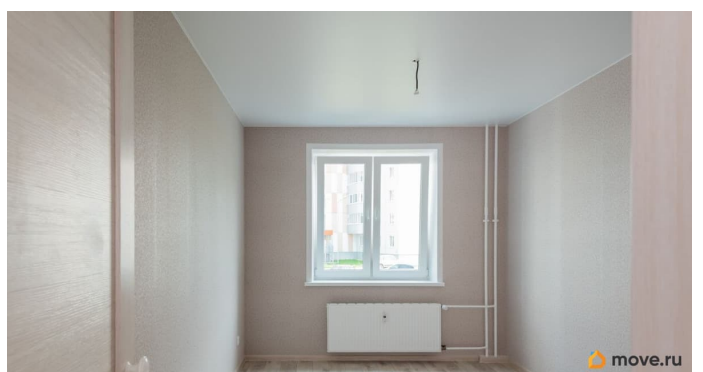

ниже, чем в монолитных. А дополнительное тепло в доме достигается за счет современного утеплителя, который не имеет контакта с внешней средой, то есть не мокнет и не портится. 2) Дом оборудован скоростными лифтами и системой пандусов. Поэтому переезд будет более комфортным. 3) Дополнительный технический этаж, где идут все коммуникации. Квартира с полной отделкой от застройщика: металлическая входная дверь, натяжные потолки, качественный линолеум, светлые обои, полный набор сантехники и приборов учета, керамическая плитка на полу в санузлах с обустройством системы «теплый пол». Несомненно, Вам будет удобно в квартире от СПК! Записывайтесь на экскурсию и убедитесь в этом лично! УНИКАЛЬНЫЕ СПОСОБЫ ПРИОБРЕТЕНИЯ - КУПИТЬ ЛЕГКО! Рассрочка до конца строительства. Выгодная ипотека от крупнейших банков РФ. Зачёт вторичным жильём (старая квартира в счет новой!) Квартира подходит под покупку в ипотеку, с помощью материнского капитала, для всех видов жилищных сертификатов. Поможем с одобрением ипотеки на выгодных условиях от ведущих банков города Перми. Количество квартир ограничено!