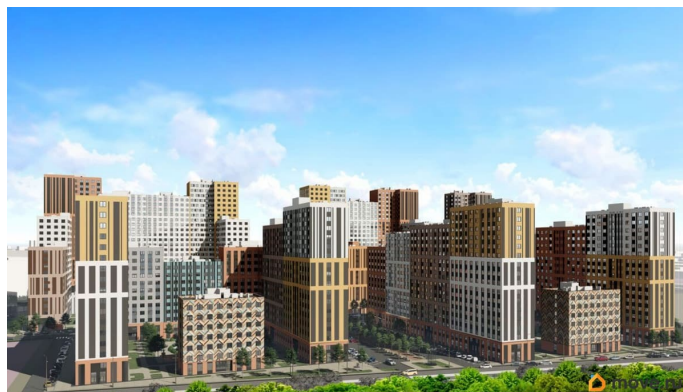

Безопасность и инфраструктура: - Закрытый двор: без машин, с детскими и спортивными площадками, зонами отдыха. - Безбарьерная среда: удобные входные группы на уровне земли. - Охрана: система видеонаблюдения и умный домофон с управлением через приложение

Секция 4.2

(4 этап строительства)

План 1 этажа

move.ru

move.ru