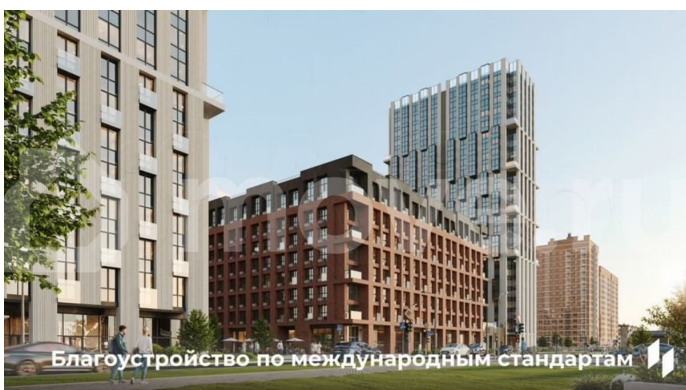

Благоустройство по международным стандартам