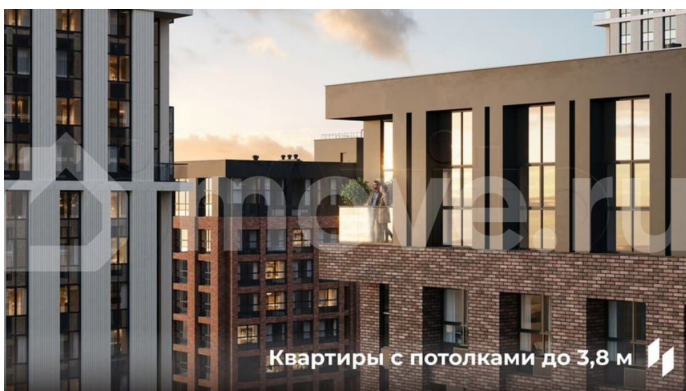

Квартиры с потолками до 3,8 м