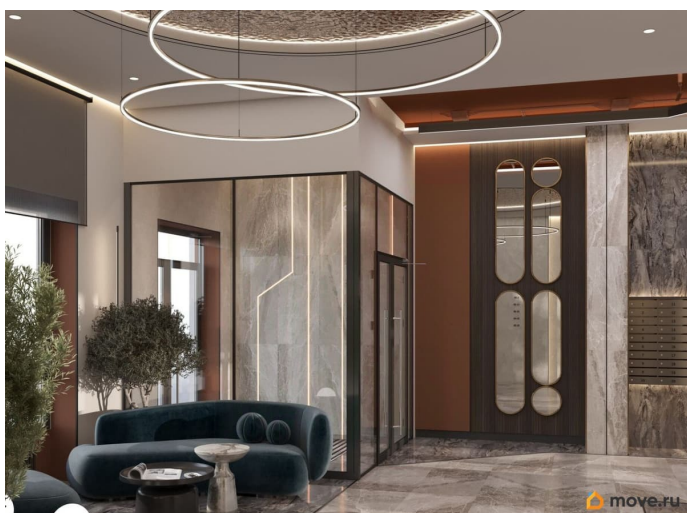

оплату (включая ипотеку) Скидка 3% для участников СВО и сотрудников предприятий
Рассрочка от застройщика Материнский капитал принимаем Трейд-ин — поможем продать старую квартиру
Срок сдачи: 4 квартал 2026 года Почему выбирают «Ракету» Строительная группа «Ракета» — застройщик нового формата: Строим из надёжных и качественных материалов, строго по ГОСТам, без экономии на том, что внутри стен. Делаем ставку на качество среды, а не на количество квартир. Усиливаем благоустройство и дизайн каждого проекта. Работаем с опытными архитекторами и проверенными подрядчиками. Используем эскроу-счета — безопасная схема покупки. Пришло время жить в клубном доме, где продумано всё — от паркинга до тишины в спальне. Напишите в чат или нажмите «Позвонить» — подберём квартиру, которая подойдёт именно вам. Приезжайте на стройку — покажем всё вживую. Застройщик ООО «СЗ Миниполис Култаево Парк». Проектная декларация на сайте наш.дом.рф.