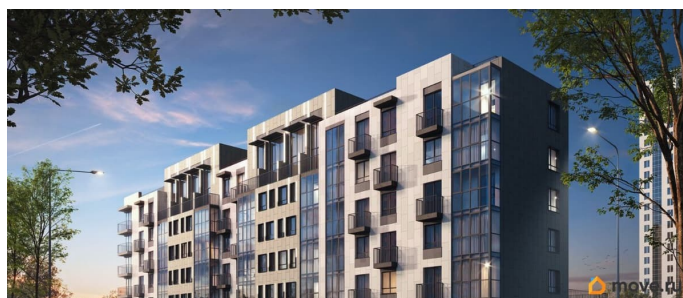

оплату (включая ипотеку) Скидка 3% для участников СВО и сотрудников предприятий
Рассрочка от застройщика Материнский капитал принимаем Трейд-ин — поможем продать старую квартиру
Срок сдачи: 4 квартал 2026 года Почему выбирают «Ракету» Строительная группа «Ракета» — застройщик нового формата: Строим из надёжных и качественных материалов, строго по ГОСТам, без экономии на том, что внутри стен. Делаем ставку на качество среды, а не на количество квартир. Усиливаем благоустройство и дизайн каждого проекта. Работаем с опытными архитекторами и проверенными подрядчиками. Используем эскроу-счета — безопасная схема покупки. Пришло время жить в клубном доме, где продумано всё — от паркинга до тишины в спальне. Напишите в чат или нажмите «Позвонить» — подберём квартиру, которая подойдёт именно вам. Приезжайте на стройку — покажем всё вживую. Застройщик ООО «СЗ Миниполис Култаево Парк». Проектная декларация на сайте наш.дом.рф.