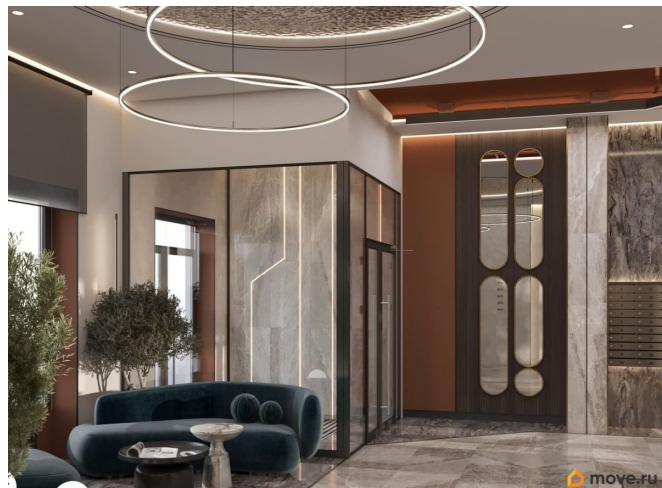

лифт

Описание

Клубный дом на Беляева, 210 — центр города без шума и суеты Клубный формат: всего 115 квартир. Никакой плотной застройки и ощущения «муравейника». Закрытый двор без машин — дети гуляют спокойно, вы отдыхаете. Видеонаблюдение по периметру и IP-домофония для полной безопасности. Усиленная шумоизоляция — не слышно соседей и улицы. Архитектура и качество Монолитно-кирпичный дом — надёжность и выразительный фасад. Дизайнерские холлы с колясочной — приятно возвращаться домой. Скоростные бесшумные лифты — никакого гула и ожидания. Квартиры с удобными планировками Высота потолков от 2,7 до 5 метров — воздух и свет. Квартиры с террасами — ваше личное пространство на свежем воздухе. Гардеробные и антресольные этажи — удобное хранение без лишней мебели. Всё для комфортной жизни — внутри дома Подземный паркинг на 43 машино-места (двор свободен). Кладовые на -1 этаже — для велосипедов, лыж и сезонных вещей. Коммерческие помещения с отдельным входом — аптека, магазин, кафе под домом. Приватная игровая зона на стилобате — безопасное место для детей. Локация, которая экономит время 10 минут до Балатовского парка 7 минут до ТРК «Планета» и «Лемана Про» 15 минут до спорткомплекса им. Сухарева Школы и детские сады — в шаговой доступности Вы в центре городской жизни, но без её шума. Условия покупки Ипотека от 3,5% Скидки до 5% за быстрый выход на сделку и 100%