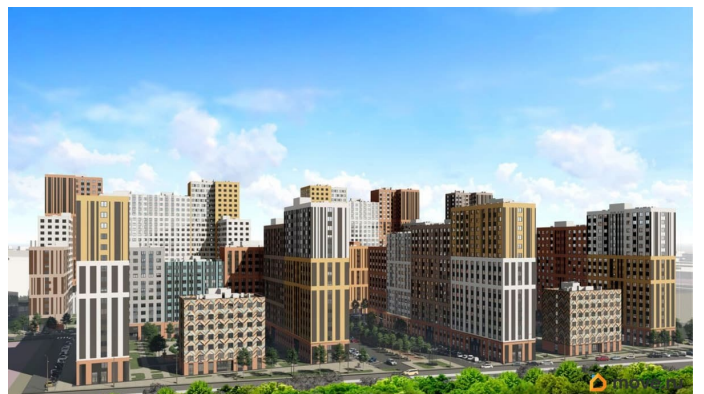

Секция 4.2

(4 этап строительства)

План 2-22 этажей