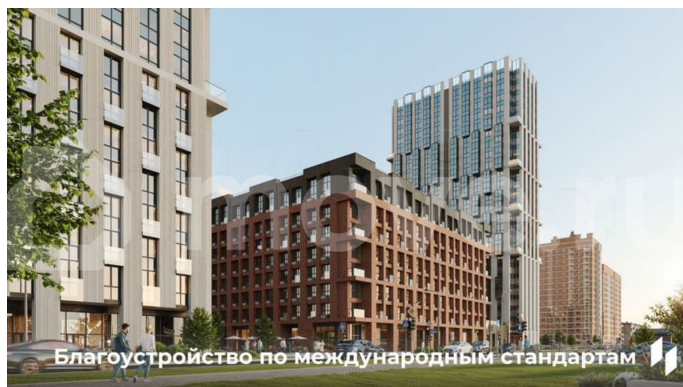

Благоустройство по международным стандартам