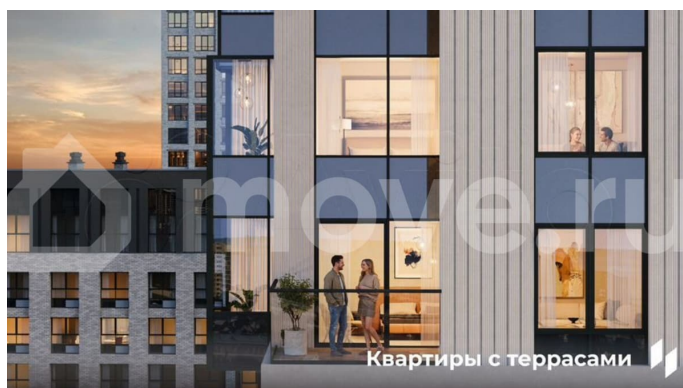

Квартиры с террасами