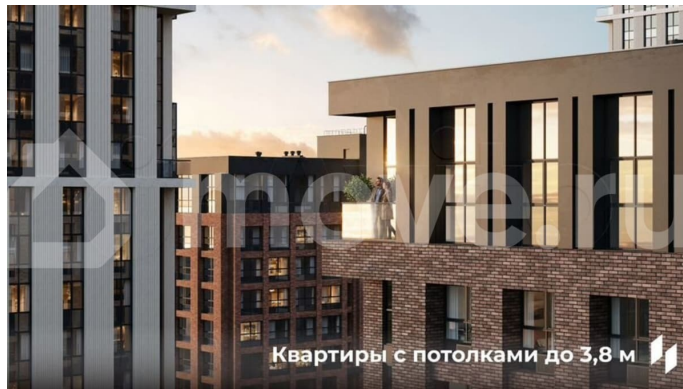

Квартиры с потолками до 3,8 м