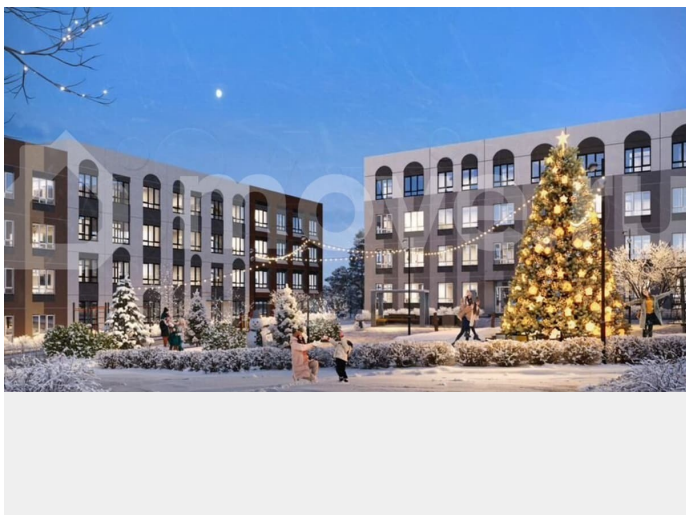

не менее 10 видов спорта — каждый найдет себе активность по душе — 18 видов спорта в шаговой доступности 6 тематических активити-парков — в каждом дворе — свой собственный активити-парк. Зеленый образовательный плейхаб «Динопарк»
Индивидуальная котельная — полная независимость от городских монополистов в ЖКХ — сведение теплопотерь к минимуму
Все квартиры с отделкой