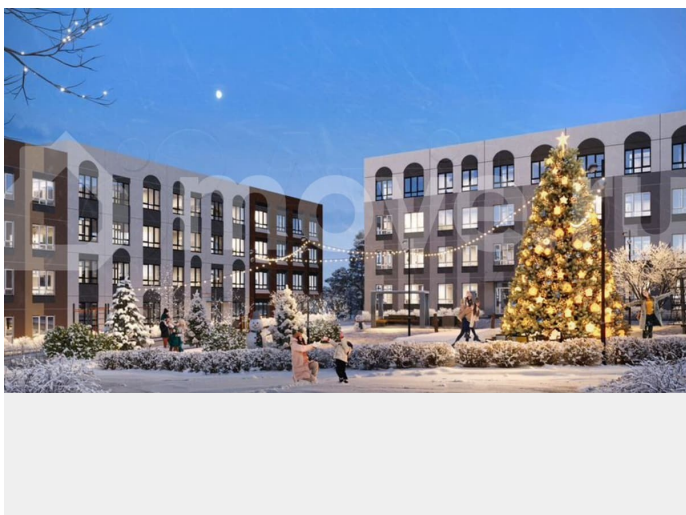

не менее 10 видов спорта — каждый найдет себе активность по душе — 18 видов спорта в шаговой доступности 6 тематических активити-парков — в каждом дворе — свой собственный активити-парк. Зеленый образовательный плейхаб «Динопарк»
Индивидуальная котельная — полная независимость от городских монополистов в ЖКХ — сведение теплотерь к минимуму
Все квартиры с отделкой

Новая Пермь
квартиры новой жизни

ПЛАН ТИПОВОГО ЭТАЖА
Корпус 2 (секция 7)