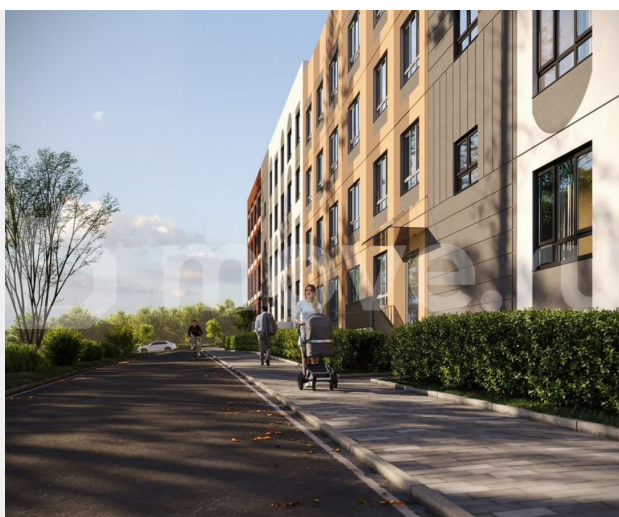

не менее 10 видов спорта — каждый найдет себе активность по душе — 18 видов спорта в шаговой доступности 6 тематических активити-парков — в каждом дворе — свой собственный активити-парк. Зеленый образовательный плейхаб «Динопарк»
Индивидуальная котельная — полная независимость от городских монополистов в ЖКХ — сведение теплотерь к минимуму
Все квартиры с отделкой