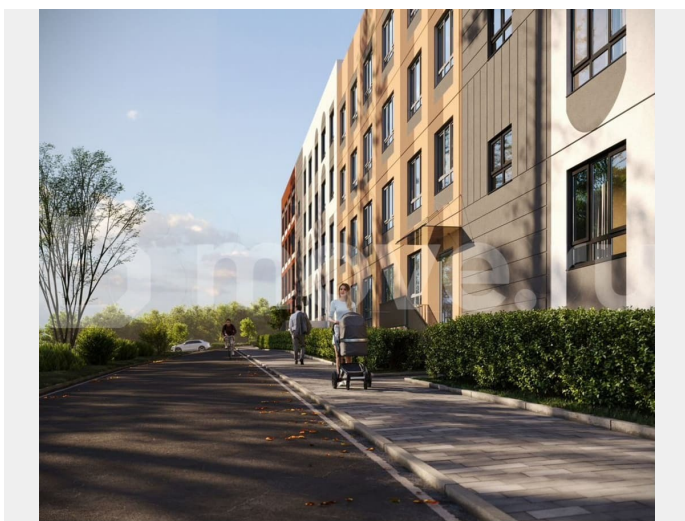

не менее 10 видов спорта — каждый найдет себе активность по душе — 18 видов спорта в шаговой доступности 6 тематических активити-парков — в каждом дворе — свой собственный активити-парк. Зеленый образовательный плейхаб «Динопарк»
Индивидуальная котельная — полная независимость от городских монополистов в ЖКХ — сведение теплотерь к минимуму
Все квартиры с отделкой

Новая Пермь
«квартиры новой жизни»

ПЛАН ТИПОВОГО ЭТАЖА
Корпус 2 (секция 2)

2Е | 48,1 м² | Корпус 2, Секция 2 | Типовой этаж