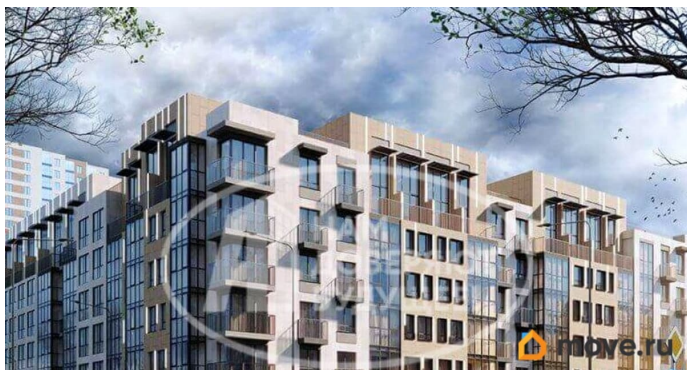

## Описание

для заметок

Продается квартира. Сдача дома в конце 2026 года, квартира с чистовой отделкой. Дом Беляева расположен в Индустриальном районе (мкр.Нагорный) по ул. Беляева, 210. Дом Беляева - мечта о жизни в центре всех событий, которая стала реальностью! Безопасный дом: двор без машин, видеокамеры по периметру, IP-телефония. Просторные дизайнерские холлы с колясочной. Обширная игровая зона на стилобате. Уникальное расположение: 10 минут до Балатовского парка, школы и детского сада, 7 минут до ТРК Планета и Лемана Про, 15 минут до спортивного комплекса имени Сухарева. Высота потолков от 2,7 метров до 5 метров. Дополнительная шумоизоляция от фасада до внутренних стен. Выразительная архитектура монолитно-кирпичный фасад. Скоростные лифты иностранного производства, отделка кабины титановая сталь, пол керамогранит. Коммерческие помещения с отдельным входом и панорамным остеклением.