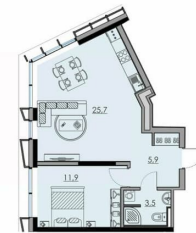

🕒 Создано: 17.10.2025 в 17:01

🔄 Обновлено: 26.01.2026 в 17:34

**Пермский край, Пермь, улица Окулова,
14**

22 998 706 ₹

Пермский край, Пермь, улица Окулова, 14

Округ

[Пермь, Ленинский район](#)

Улица

[улица Окулова](#)

Квартира

Количество комнат

2

Высота потолков

2.8 м

Жилая площадь

37.6 м²

Общая площадь

47 м²

Этаж

6/15

Детали объекта

Тип сделки

Продам

Раздел

[Квартиры](#)

Тип санузла

совмещенный

Ремонт

<https://perm.move.ru/objects/9285824530>

UDS, UDS

79698143678

для заметок

UDS

Окулова, 14

этаж 6

Каму