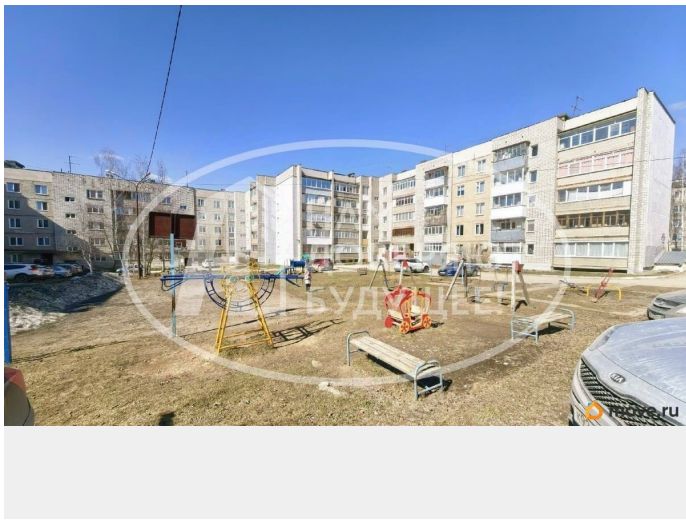

🕒 Создано: 15.04.2026 в 15:25

🔄 Обновлено: 15.04.2026 в 14:23

**Пермский край, Лысьва, улица Шмидта,
10**

2 500 000 ₹

Пермский край, Лысьва, улица Шмидта, 10

Улица

[улица Шмидта](#)

Квартира

Продам

Раздел

[Квартиры](#)

Ремонт

косметический

Описание

Продается уютная двухкомнатная квартира на первом этаже пятиэтажного дома. Квартира очень теплая, светлая. Сделан косметический ремонт, на окнах установлены пластиковые окна. Санузел отдельный. Во дворе дома есть хорошая детская площадка.

<https://perm.move.ru/objects/9293655513>

Ксения Санникова, АЛЬФА

**79823409868,7919490
1929**

для заметок

Так же во дворе есть место для автомобиля. Соседи дружелюбные, подъезд чистый. Вся инфраструктура в шаговой доступности. В квартире В ПОДАРОК остается вся мебель. Один взрослый собственник. Документы готовы к сделке! Помощь в оформлении ипотеки! Полное сопровождение сделки! Выдаем гарантийный сертификат. Ждем Вас на просмотры!!!