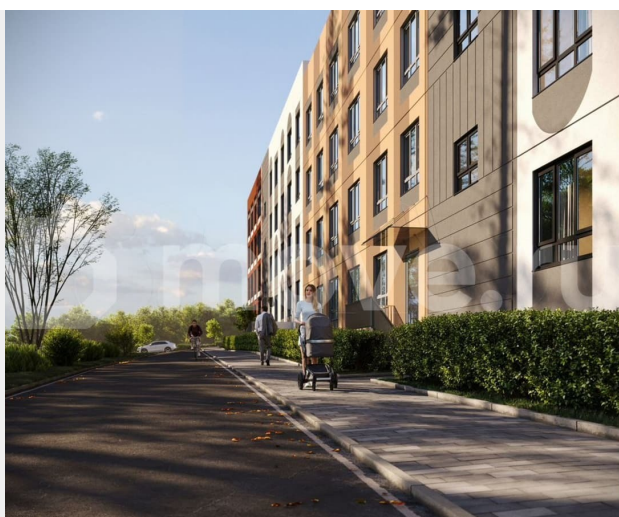

Новая Пермь
квартиры новой жизни

ПЛАН 1 ЭТАЖА
Корпус 2 (секция 7)