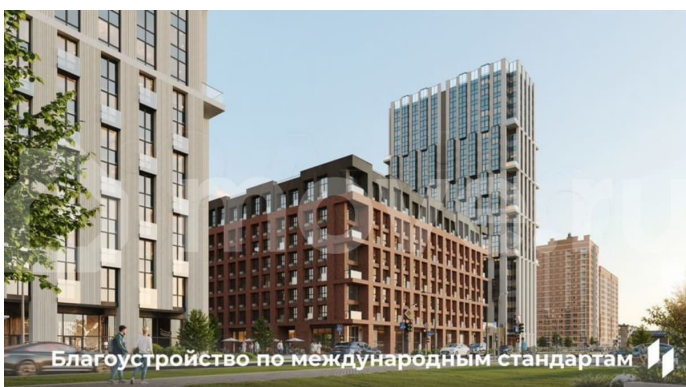

Благоустройство по международным стандартам