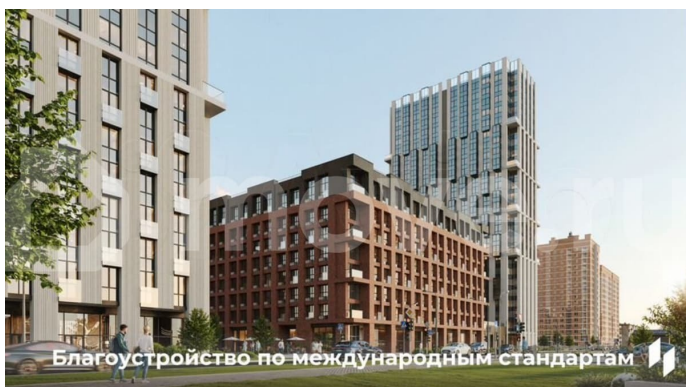

Благоустройство по международным стандартам