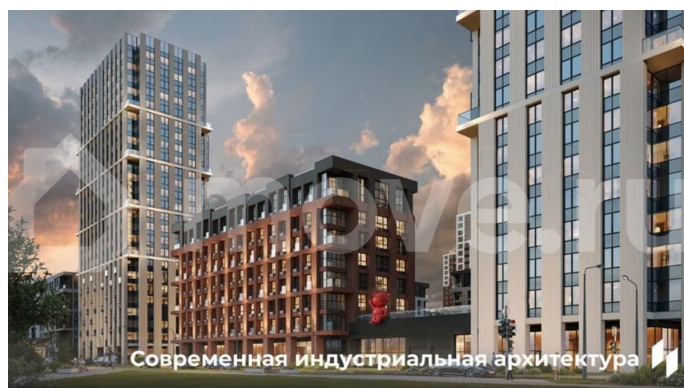

Современная индустриальная архитектура