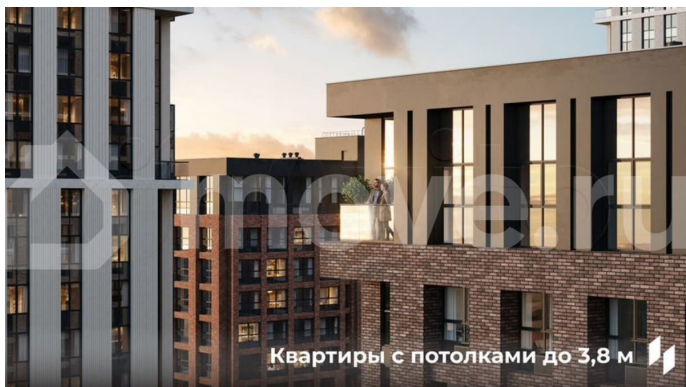

Квартиры с потолками до 3,8 м