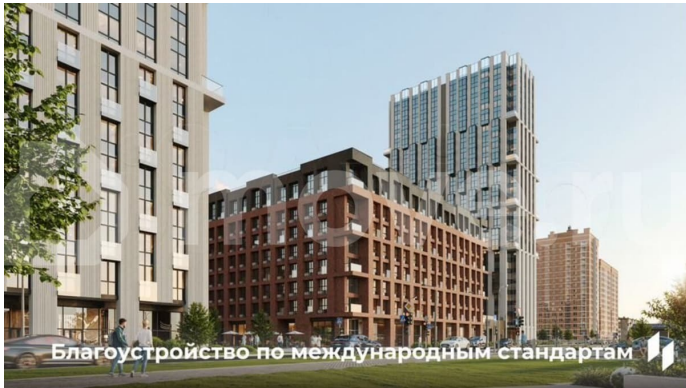

Благоустройство по международным стандартам