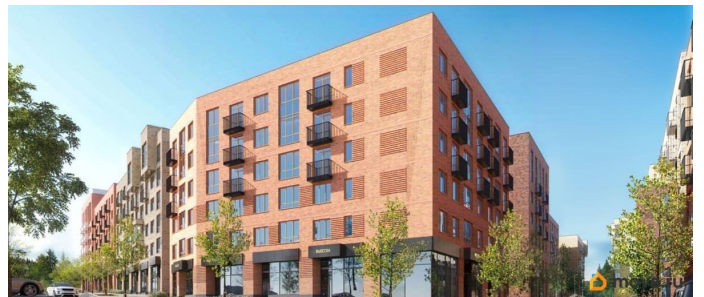

Новый жилой комплекс «Ветлан» от застройщика «Пермит» расположен в г. Пермь на ул. Ивана Франко.

1+
24.0
42.5
44.7
47.5

move.ru