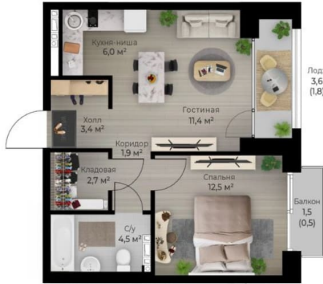

Новый жилой комплекс «Ветлан» от застройщика «Пермит» расположен в г. Пермь на ул. Ивана Франко.

1+
23,9
42,4
44,7
47,5

move.ru