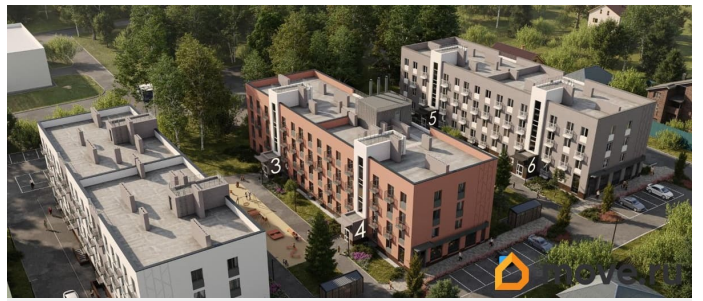

ПЛАНЫ ЭТАЖЕЙ

3 ПОДЪЕЗД | 13 ЭТАЖ

move.ru