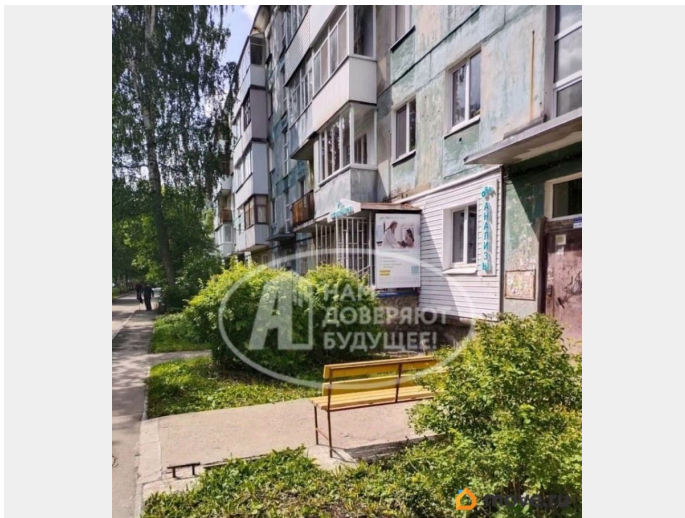

🕒 Создано: 17.04.2026 в 10:41

🔄 Обновлено: 17.04.2026 в 10:53

<https://perm.move.ru/objects/9293721968>

Екатерина Марковкина, АЛЬФА

79191209342, 7912790

6801

**Пермский край, Лысьва, Советская улица,
6**

1 950 000 ₺

Пермский край, Лысьва, Советская улица, 6

Улица

[улица Советская](#)

для заметок

Квартира

Количество комнат

2

Площадь кухни

Раздел

[Квартиры](#)

лифт

Описание

В продаже двухкомнатная квартира на первом этаже блочного дома. Квартира находится в самом центре города: в шаговой доступности находятся детские сады, школа, остановки общественного транспорта,

магазины на любой вкус, больница взрослая и детская. Квартира с двумя изолированными комнатами - теплая, светлая. На данный момент в квартире выполнен предчистовой ремонт, новым владельцам нужно будет только поклеить обои. В ванной положена плитка, заменены окна во всей квартире. Имеется огромная кладовая. Один собственник, обременений нет. При необходимости поможем с одобрением ипотеки.