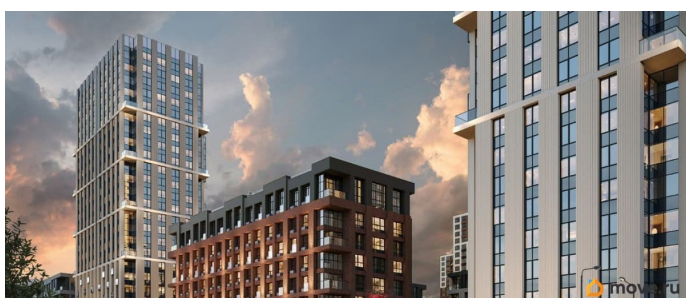

выгодные ипотечные программы и специальные условия напрямую от застройщика! Россия, Пермский край, Пермь, Пермский городской округ, р-н Дзержинский, Барамзиной , 62 кв.450