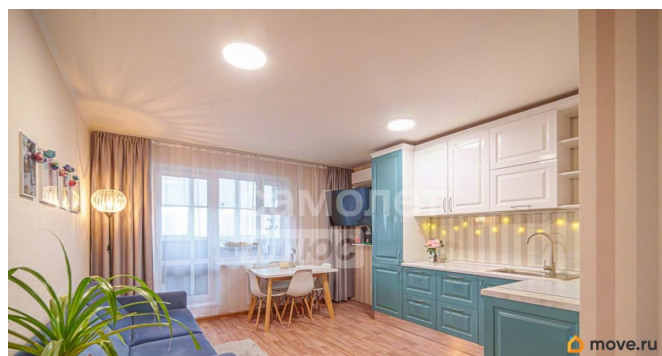

[Квартиры](#)

Тип балкона

лоджия

Квартира в новостройке

<https://perm.move.ru/objects/9293747772>

**Самолет Плюс на Куйбышева,
Самолет Плюс на Куйбышева
79120706879**

для заметок

да

Год сдачи

4 квартал 2020 г.

Покупка в ипотеку

да

возможна ипотека, лифт, парковка

Описание

Арт. 134729778 Ваша идеальная квартира в центре Перми! Расположение и инфраструктура: Новый современный дом в самом сердце Перми, рядом с выставочным комплексом «Пермь Экспо». Удобная транспортная развязка: остановки общественного транспорта в шаговой доступности, всего 3 минуты до Эспланады и центрального рынка. Детям из района легко добраться на трамваях и автобусах в любую часть города. Всё под рукой: продуктовые, аптеки, магазины, услуги — шаговая доступность. Образование рядом: школа-флагман, детские сады, творческая студия. Безопасный благоустроенный двор с детской и спортивной площадками. Новый Серебрянский парк в пешей доступности. Преимущества дома: умный дом, многоточечное видеонаблюдение с доступом для жильцов собственная парковка на которой всегда есть места для каждого жителя дома дружное ТСЖ (контроль общедомовых расходов) минимальные коммунальные платежи звукоизоляция хорошая - панели ПЗСП (соседей не слышно) возможность установки счётчиков на отопление. Планировка и удобства Общая площадь — 46 м², продуманная эргономичная планировка. Кухня-гостиная 17,9 м² — квадратная форма, много света и

пространства. Спальня 14,5 м² — правильной формы, комфортная и функциональная. Удобный гардероб с гардеробной системой — в подарок. Огромная лоджия 7,7 м² — идеально для рабочей зоны, отдыха или зимнего сада. Бонус: кухонный гарнитур со встроенной техникой остаётся новым владельцам. Сплит-система в квартире (останется новым собственникам) Готова к заселению! Квартира в идеальном состоянии — просто заносите вещи и начинайте жить! Такие варианты в центре у «Пермь Экспо» уходят мгновенно. Звоните прямо сейчас!