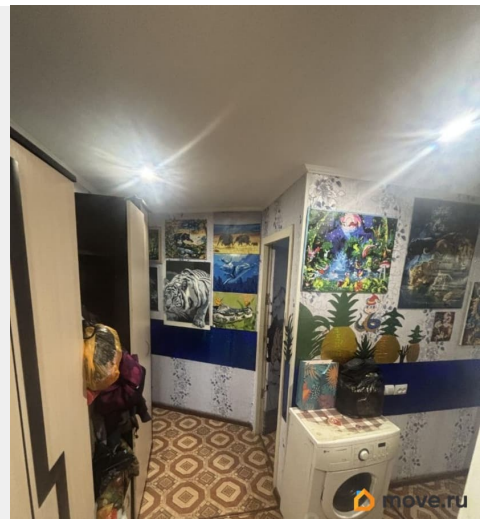

Продаётся двухкомнатная квартира в панельном доме 1969 года постройки, в самом центре города, 2/5 этаж. Тёплая, уютная, светлая, окна на обе стороны - во двор и ул. Смышляева, виден пруд. Рядом вся необходимая инфраструктура: магазины, детские сады, школы, детская/взрослая поликлиники, соматология, детский парк, набережная пруда, администрация города, мфц, кино, театр. Подъезд чистый, соседи отличные. Большая часть мебели остаётся, потолки ~2,6м, на всех окнах установлены стеклопакеты, санузел раздельный, две выделенные жилые комнаты. Два взрослых собственника, без обременений.