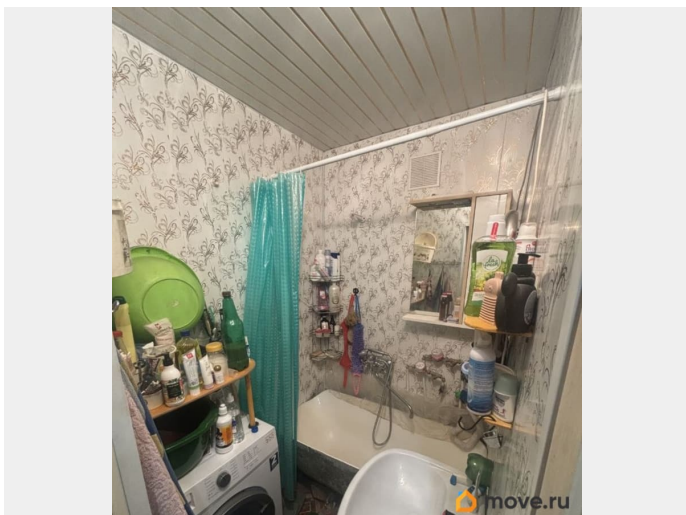

Продаётся двухкомнатная квартира в панельном доме 1969 года постройки, в самом центре города, 2/5 этаж. Тёплая, уютная, светлая, окна на обе стороны - во двор и ул. Смышляева, виден пруд. Рядом вся необходимая инфраструктура: магазины, детские сады, школы, детская/взрослая поликлиники, соматология, детский парк, набережная пруда, администрация города, мфц, кино, театр. Подъезд чистый, соседи отличные. Большая часть мебели остаётся, потолки ~2,6м, на всех окнах установлены стеклопакеты, санузел раздельный, две выделенные жилые комнаты. Два взрослых собственника, без обременений.