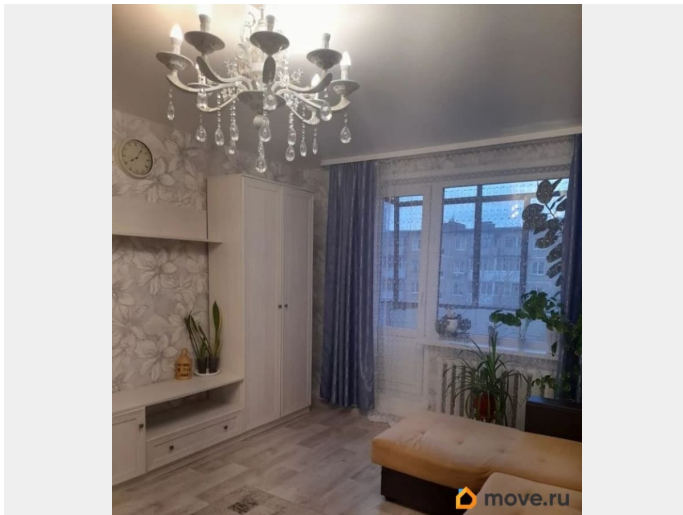

мебелью. Есть условие. Приглашаем вас на просмотр! Это отличная возможность приобрести квартиру в спокойном районе с развитой инфраструктурой. Звоните и записывайтесь на удобное для вас время.