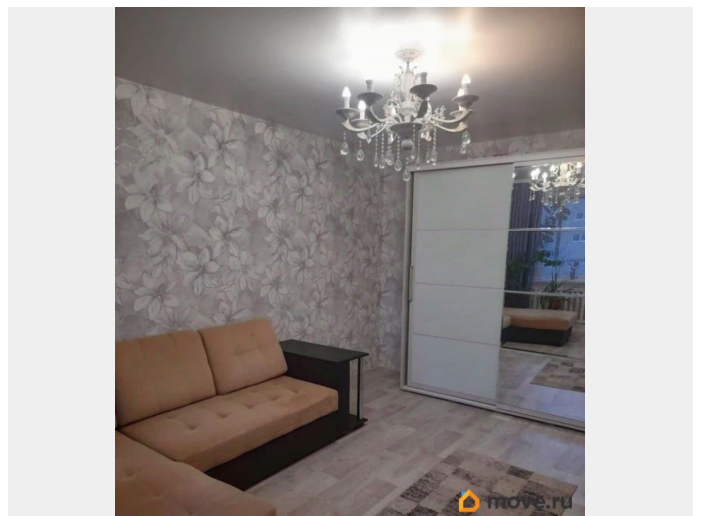

мебелью. Есть условие. Приглашаем вас на просмотр! Это отличная возможность приобрести квартиру в спокойном районе с развитой инфраструктурой. Звоните и записывайтесь на удобное для вас время.