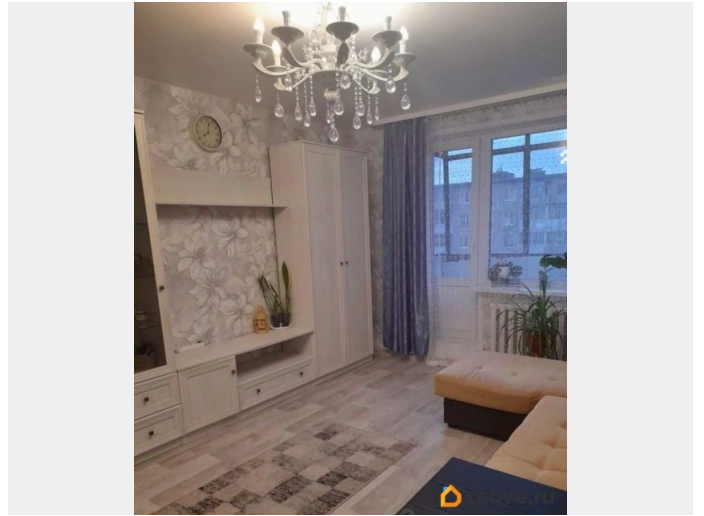

мебелью. Есть условие. Приглашаем вас на просмотр! Это отличная возможность приобрести квартиру в спокойном районе с развитой инфраструктурой. Звоните и записывайтесь на удобное для вас время.