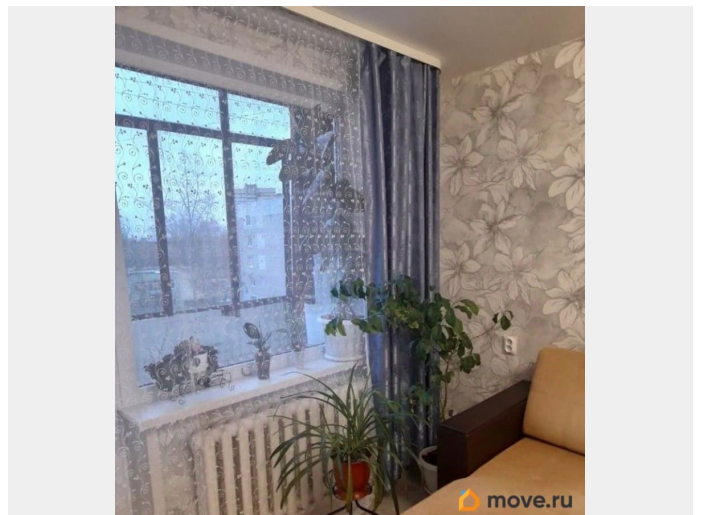

мебелью. Есть условие. Приглашаем вас на просмотр! Это отличная возможность приобрести квартиру в спокойном районе с развитой инфраструктурой. Звоните и записывайтесь на удобное для вас время.