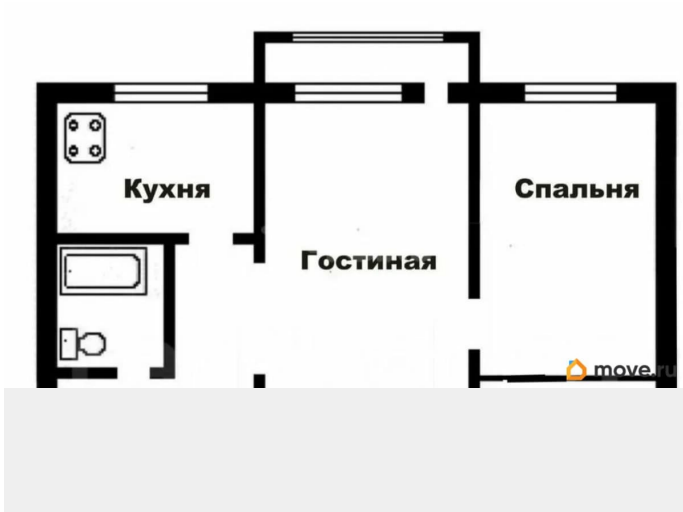

мебелью. Есть условие. Приглашаем вас на просмотр! Это отличная возможность приобрести квартиру в спокойном районе с развитой инфраструктурой. Звоните и записывайтесь на удобное для вас время.