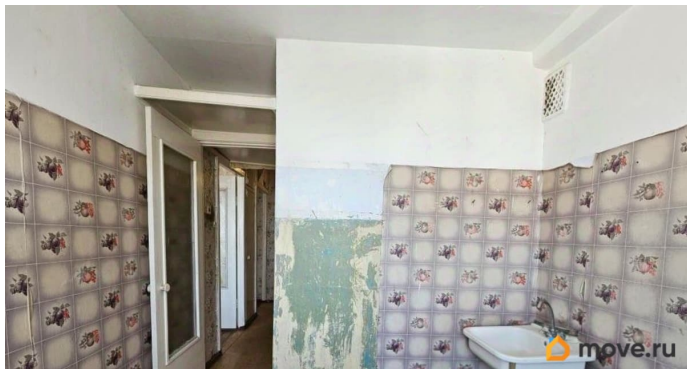

приходите на просмотр!!!