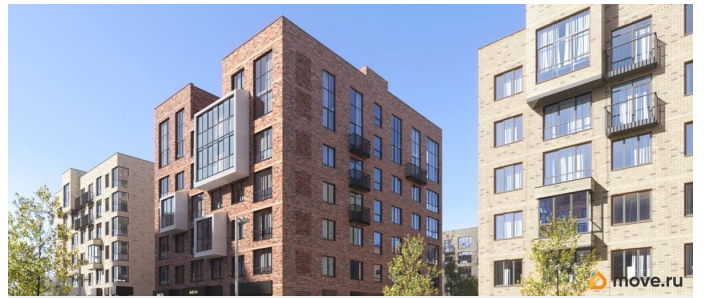

Новый жилой комплекс «Ветлан» от застройщика «Пермит» расположен в г. Пермь на ул. Ивана Франко.

1+
22.2
40.2
42.7
45.90

move.ru