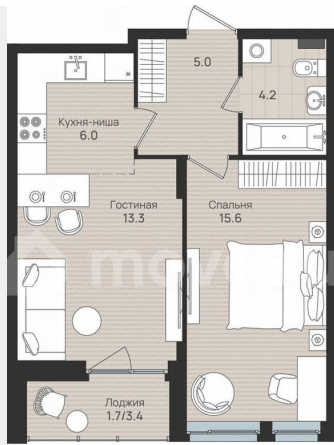

2e 28.9
44.1
45.8