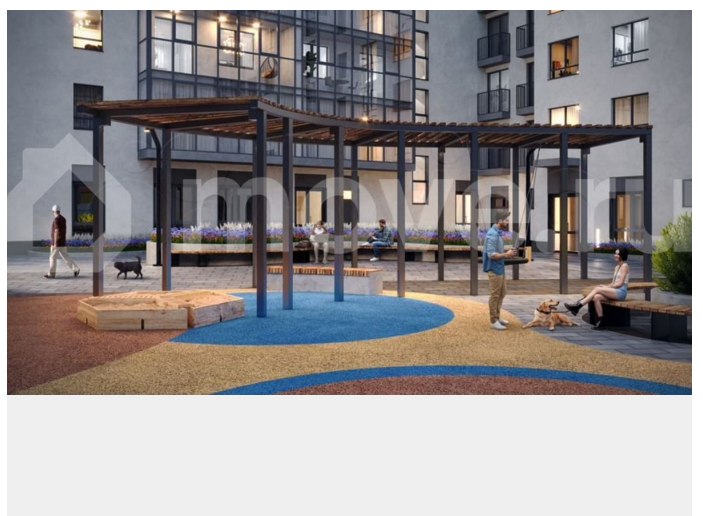

группа «Ракета», молодой застройщик на рынке Перми. Сегодня мы реализуем четыре проекта и параллельно готовим к запуску новые, более крупные девелоперские решения для города. Конкуренция не пугает нас, а, наоборот, служит стимулом для развития. В своей команде мы собрали специалистов с многолетним опытом работы в строительстве и архитектуре, которые вкладывают свои знания и умения во все этапы проекта. Их профессионализм гарантирует высокое качество и надёжность наших домов. «Ракета» стремится создавать уникальные проекты, поэтому в строительство каждого дома мы направляем дополнительные ресурсы: усиливаем благоустройство, инвестируем в дизайн и отделку, привлекаем проверенных подрядчиков и поставщиков. Наша цель — не просто возводить дома, а формировать новые стандарты качества городской среды и создавать пространство, где хочется жить. Офис продаж г. Пермь, ул. Окулова, 75, к.3, эт.7 _____ *Застройщик ООО «СЗ Миниполис Култаево Парк». Проектная декларация на сайте наш.дом.рф.