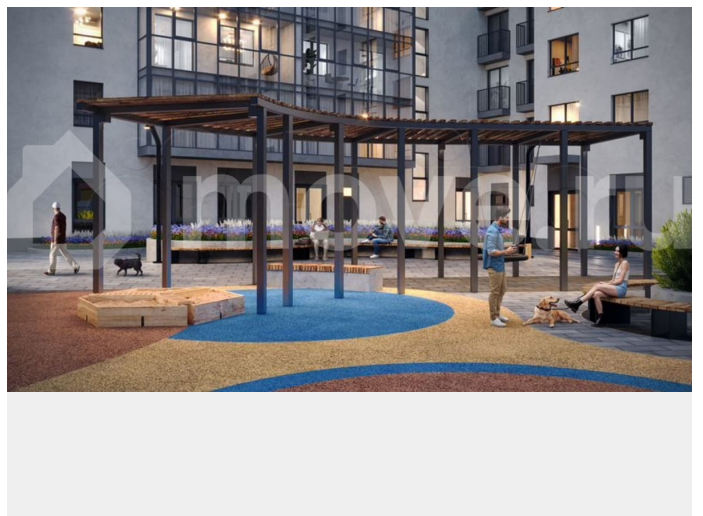

группа «Ракета», молодой застройщик на рынке Перми. Сегодня мы реализуем четыре проекта и параллельно готовим к запуску новые, более крупные девелоперские решения для города. Конкуренция не пугает нас, а, наоборот, служит стимулом для развития. В своей команде мы собрали специалистов с многолетним опытом работы в строительстве и архитектуре, которые вкладывают свои знания и умения во все этапы проекта. Их профессионализм гарантирует высокое качество и надёжность наших домов. «Ракета» стремится создавать уникальные проекты, поэтому в строительство каждого дома мы направляем дополнительные ресурсы: усиливаем благоустройство, инвестируем в дизайн и отделку, привлекаем проверенных подрядчиков и поставщиков. Наша цель — не просто возводить дома, а формировать новые стандарты качества городской среды и создавать пространство, где хочется жить. Офис продаж г. Пермь, ул. Окулова, 75, к.3, эт.7 _____ *Застройщик ООО «СЗ Миниполис Култаево Парк». Проектная декларация на сайте наш.дом.рф.