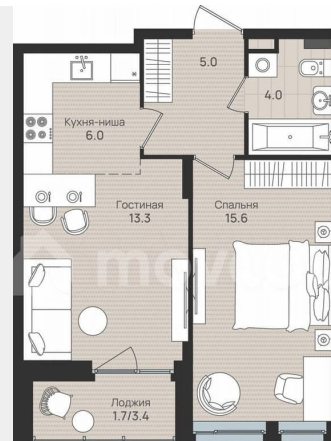

2e 28.9
43.9
45.6