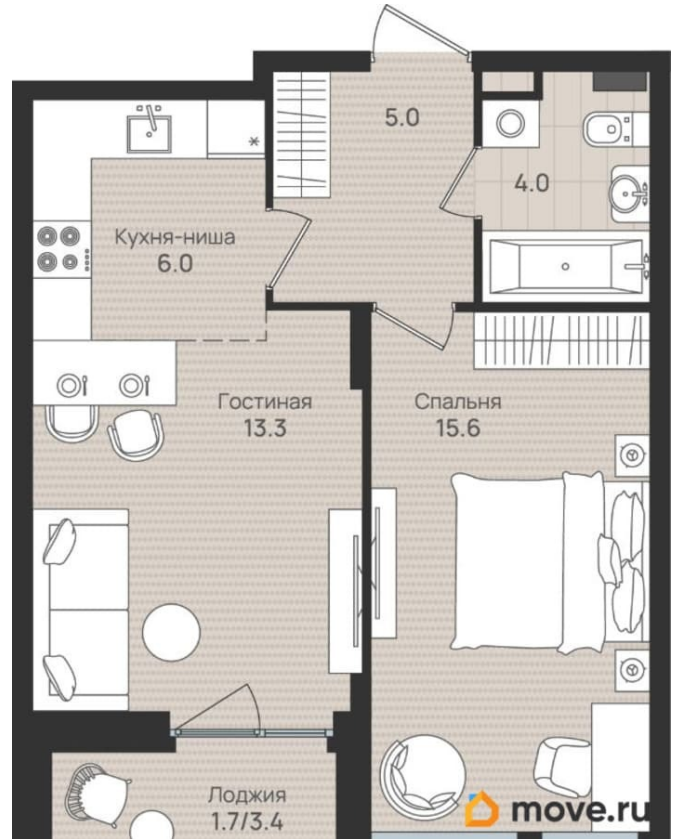

Округ

[Пермь, Индустриальный район](#)

Улица

[улица Космонавта Беляева](#)

Квартира

Количество комнат

2

Высота потолков

2.68 м

Общая площадь

45.6 м²

Этаж

5/6

для заметок

Детали объекта

Тип сделки