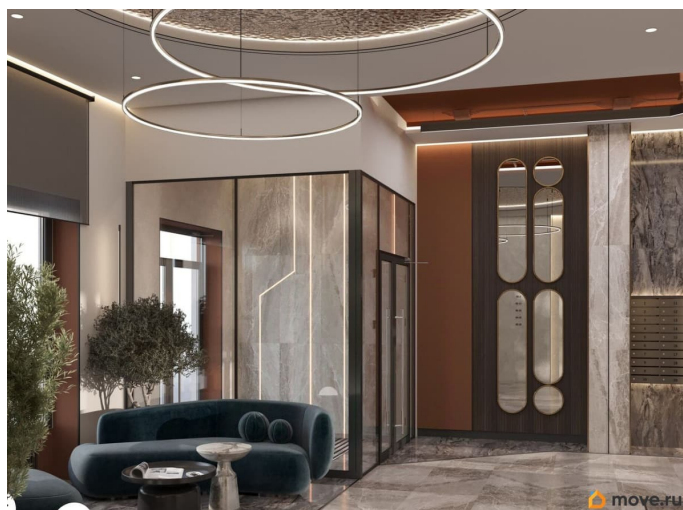

оплату (включая ипотеку) Скидка 3% для участников СВО и сотрудников предприятий
Рассрочка от застройщика Материнский капитал принимаем Трейд-ин — поможем продать старую квартиру
Срок сдачи: 4 квартал 2026 года Почему выбирают «Ракету» Строительная группа «Ракета» — застройщик нового формата: Строим из надёжных и качественных материалов, строго по ГОСТам, без экономии на том, что внутри стен. Делаем ставку на качество среды, а не на количество квартир.
Усиливаем благоустройство и дизайн каждого проекта. Работаем с опытными архитекторами и проверенными подрядчиками. Используем эскроу-счета — безопасная схема покупки. Пришло время жить в клубном доме, где продумано всё — от паркинга до тишины в спальне. Напишите в чат или нажмите «Позвонить» — подберём квартиру, которая подойдёт именно вам.
Приезжайте на стройку — покажем всё вживую. Застройщик ООО «СЗ Миниполис Култаево Парк». Проектная декларация на сайте наш.дом.рф.