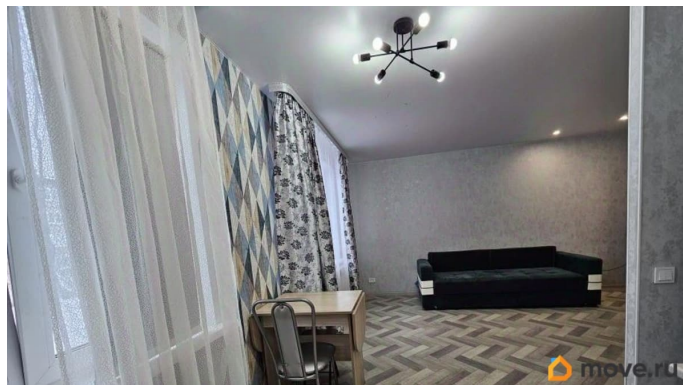

ЗАПИСЫВАЙТЕСЬ НА ПРОСМОТР Понравился наш вариант, а у Вас обмен и своя недвижимость еще не продана? Предложите её, у нас более 30 агентов и чаще всего, покупатель уже есть. Звоните и приходите на просмотр!!