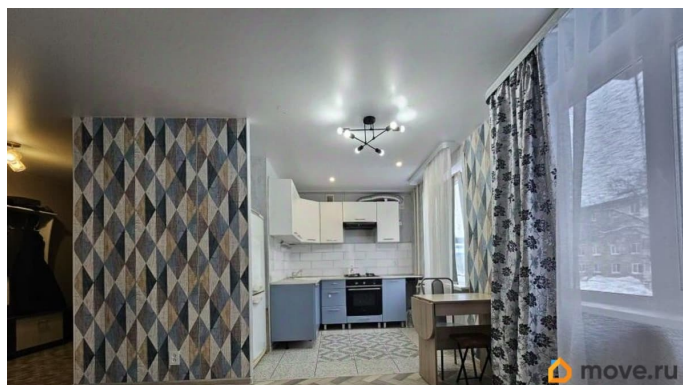

ЗАПИСЫВАЙТЕСЬ НА ПРОСМОТР Понравился наш вариант, а у Вас обмен и своя недвижимость еще не продана? Предложите её, у нас более 30 агентов и чаще всего, покупатель уже есть. Звоните и приходите на просмотр!!