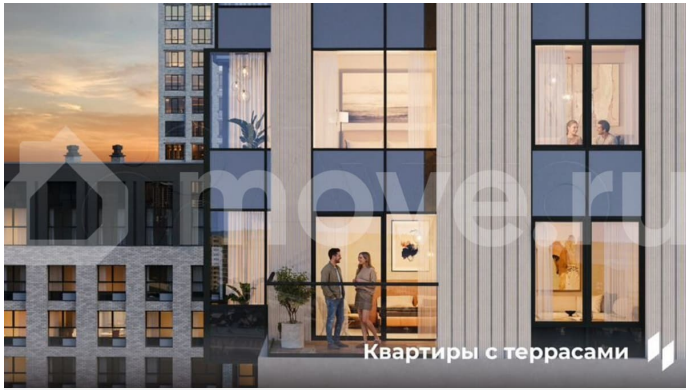

Квартиры с террасами