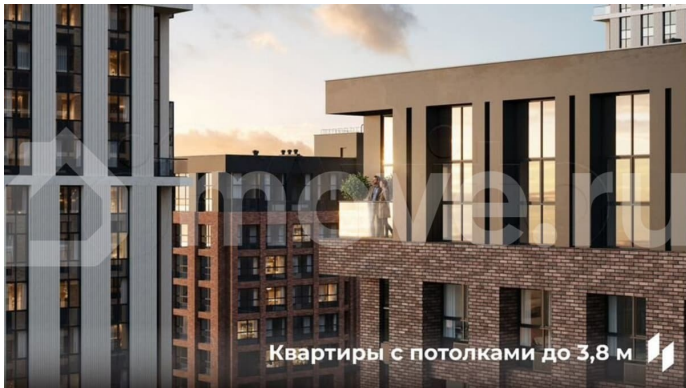

Благоустройство по международным стандартам

Квартиры с потолками до 3,8 м