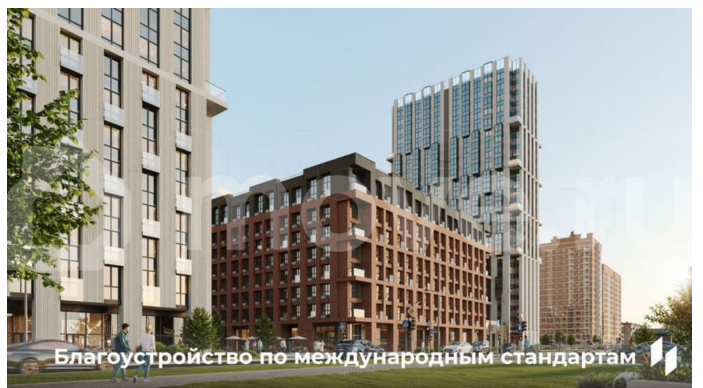

Квартиры с потолками до 3,8 м

Благоустройство по международным стандартам