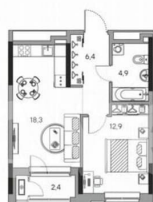

Общая площадь

44.9 м²

Этаж

6/16

Детали объекта

Тип сделки

Продам

Раздел

НЬЮТОН. 745

СЕКЦИЯ 1
ЭТАЖ 6

КВАРТИРА №4
1-комнатная
квартира

Жилая площадь: 12,9 м²
Общая площадь: 44,9 м²

Move.ru - вся недвижимость России