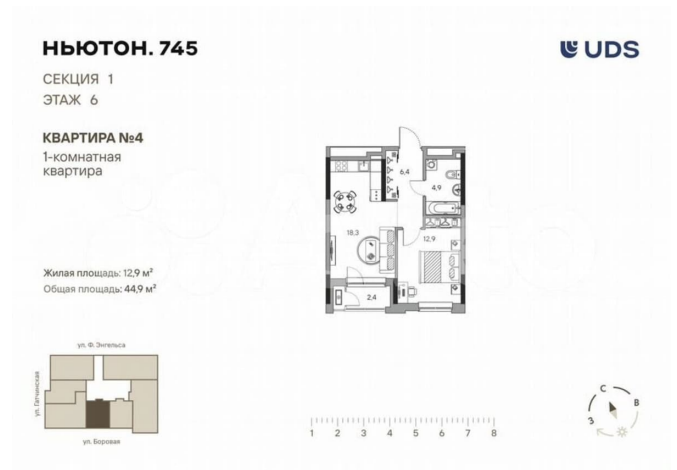

🕒 Создано: 03.03.2026 в 03:43

🔄 Обновлено: 03.04.2026 в 05:08

**Пермский край, Пермь, ул. Фридриха
Энгельса, 22**

11 416 018 ₪

Пермский край, Пермь, ул. Фридриха Энгельса, 22

Квартира

Количество комнат

2

Общая площадь

44.9 м²

Этаж

6/16

Детали объекта

Тип сделки

Продам

Раздел

[Квартиры](#)

Ремонт

с отделкой

Квартира в новостройке

да

Описание

Жилой комплекс «Ньютон.745» — продолжение легендарного квартала «Ньютон» в сегменте бизнес-класса. Он расположен в районе ДКЖ, между центром Перми и Черняевским лесопарком. В комплексе представлены квартиры с

<https://perm.move.ru/objects/9290729716>

Менеджер, UDS

89251234567

для заметок