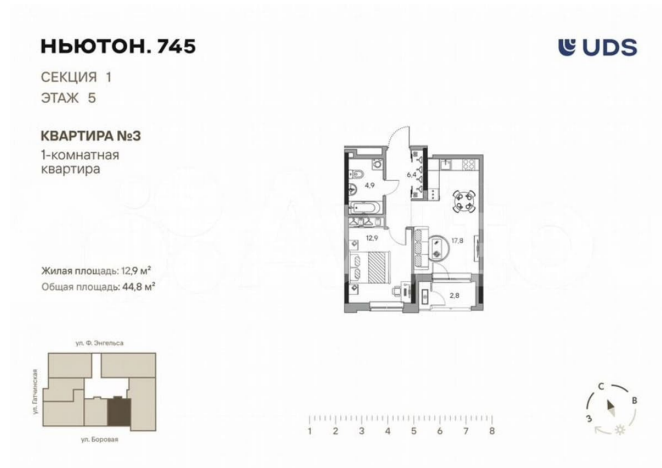

🕒 Создано: 03.03.2026 в 03:43

🔄 Обновлено: 15.04.2026 в 04:31

**Пермский край, Пермь, ул. Фридриха
Энгельса, 22**

11 282 110 ₹

Пермский край, Пермь, ул. Фридриха Энгельса, 22

Квартира

Количество комнат

2

Общая площадь

44.8 м²

Этаж

5/16

Детали объекта

Тип сделки

Продам

Раздел

[Квартиры](#)

Ремонт

с отделкой

Квартира в новостройке

да

Описание

Жилой комплекс «Ньютон.745» — продолжение легендарного квартала «Ньютон» в сегменте бизнес-класса. Он расположен в районе ДКЖ, между центром Перми и Черняевским лесопарком. В комплексе представлены квартиры с

<https://perm.move.ru/objects/9290729718>

Менеджер, UDS

89251234567

для заметок