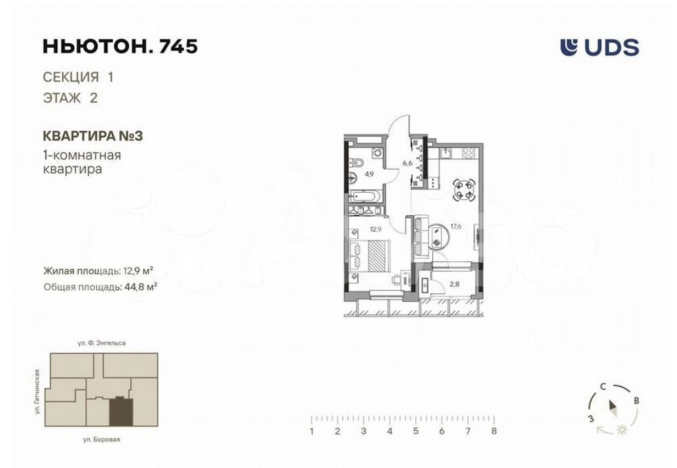

🕒 Создано: 03.03.2026 в 03:43

🔄 Обновлено: 15.04.2026 в 04:31

**Пермский край, Пермь, ул. Фридриха
Энгельса, 22**

10 836 382 ₹

Пермский край, Пермь, ул. Фридриха Энгельса, 22

Квартира

Количество комнат

2

Общая площадь

44.8 м²

Этаж

2/16

Детали объекта

Тип сделки

Продам

Раздел

[Квартиры](#)

Ремонт

с отделкой

Квартира в новостройке

да

Описание

Жилой комплекс «Ньютон.745» — продолжение легендарного квартала «Ньютон» в сегменте бизнес-класса. Он расположен в районе ДКЖ, между центром Перми и Черняевским лесопарком. В комплексе представлены квартиры с

<https://perm.move.ru/objects/9290729636>

Менеджер, UDS

89251234567

для заметок