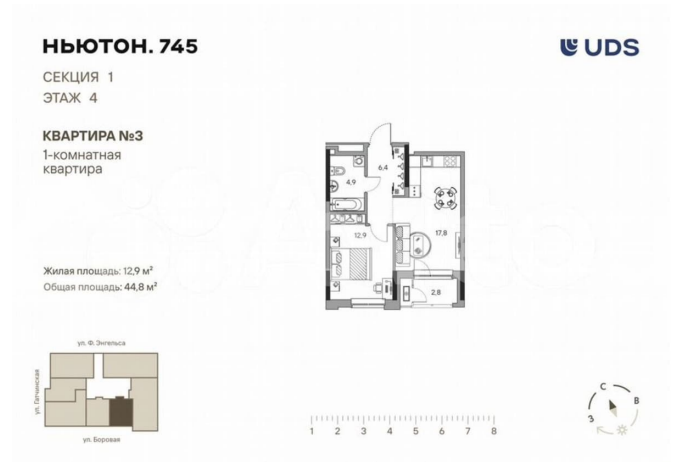

Создано: 03.03.2026 в 03:43

Обновлено: 15.04.2026 в 04:31

**Пермский край, Пермь, ул. Фридриха
Энгельса, 22**

11 050 964 ₹

Пермский край, Пермь, ул. Фридриха Энгельса, 22

Квартира

Количество комнат

2

Общая площадь

44.8 м²

Этаж

4/16

Детали объекта

Тип сделки

Продам

Раздел

[Квартиры](#)

Ремонт

с отделкой

Квартира в новостройке

да

Описание

Жилой комплекс «Ньютон.745» — продолжение легендарного квартала «Ньютон» в сегменте бизнес-класса. Он расположен в районе ДКЖ, между центром Перми и Черняевским лесопарком. В комплексе представлены квартиры с

<https://perm.move.ru/objects/9290729608>

UDS, UDS

89251234567

для заметок