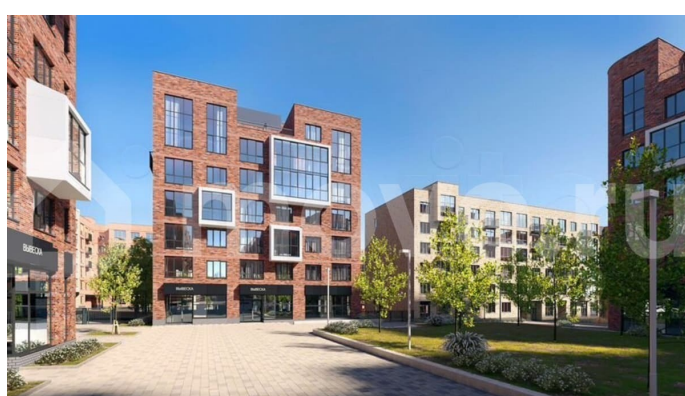

**СТАВКА
3,5 %**

14
213
381
423
430