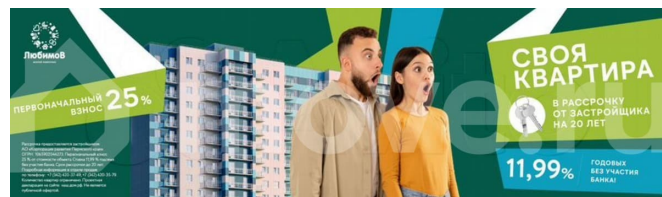

для заметок

дисперсионная краска Окна: ПВХ профиль, цвет белый, 5-ти камерный профиль, 2-х камерный стеклопакет с тройным остеклением Входная дверь: металлическая по Межкомнатные двери: МДФ с декоративным покрытием Кухня: электроплита, мойка Сан/узел: ванна, умывальник, унитаз, керамическая плитка О доме: Новый дом, 2023 года постройки. Сдан Комплекс «Любимов» - масштабный проект всего в 15 минутах от центра г. Березники. Отлично организованная работа УК Чистые подъезды и ухоженный двор круглый год Детские площадки Свободная парковка во дворе. Места есть всегда. В жилом комплексе есть все для комфортной жизни: Новая школа с современным наполнением и двумя бассейнами (которые будут доступны всему населению) Три действующих детских сада Поликлиника Большой физкультурно-оздоровительный комплекс Торговый центр Множество сетевых магазинов и магазинов у дома Автобусы в центр каждые 10 минут Легко купить: Принимаем любые формы оплаты; Безопасная покупка напрямую от застройщика; Сопровождение сделки для покупателя бесплатно; Все документы подготовим Мы. Мы запустили программу продажи квартир в рассрочку! Своя квартира в ЖК «Любимов» на очень привлекательных условиях: 11,99% годовых 20 лет - максимальный срок 25% - первоначальный взнос. Вы станете обладателем новой квартиры с чистовой отделкой в экологичном районе с развитой социальной инфраструктурой. И все это - без участия банков. Сотрудники офиса продаж с радостью расскажут вам о новой программе и подберут подходящую квартиру в ЖК «Любимов» ?Звоните Записывайтесь на показ объекта прямо сейчас Рады будем ответить